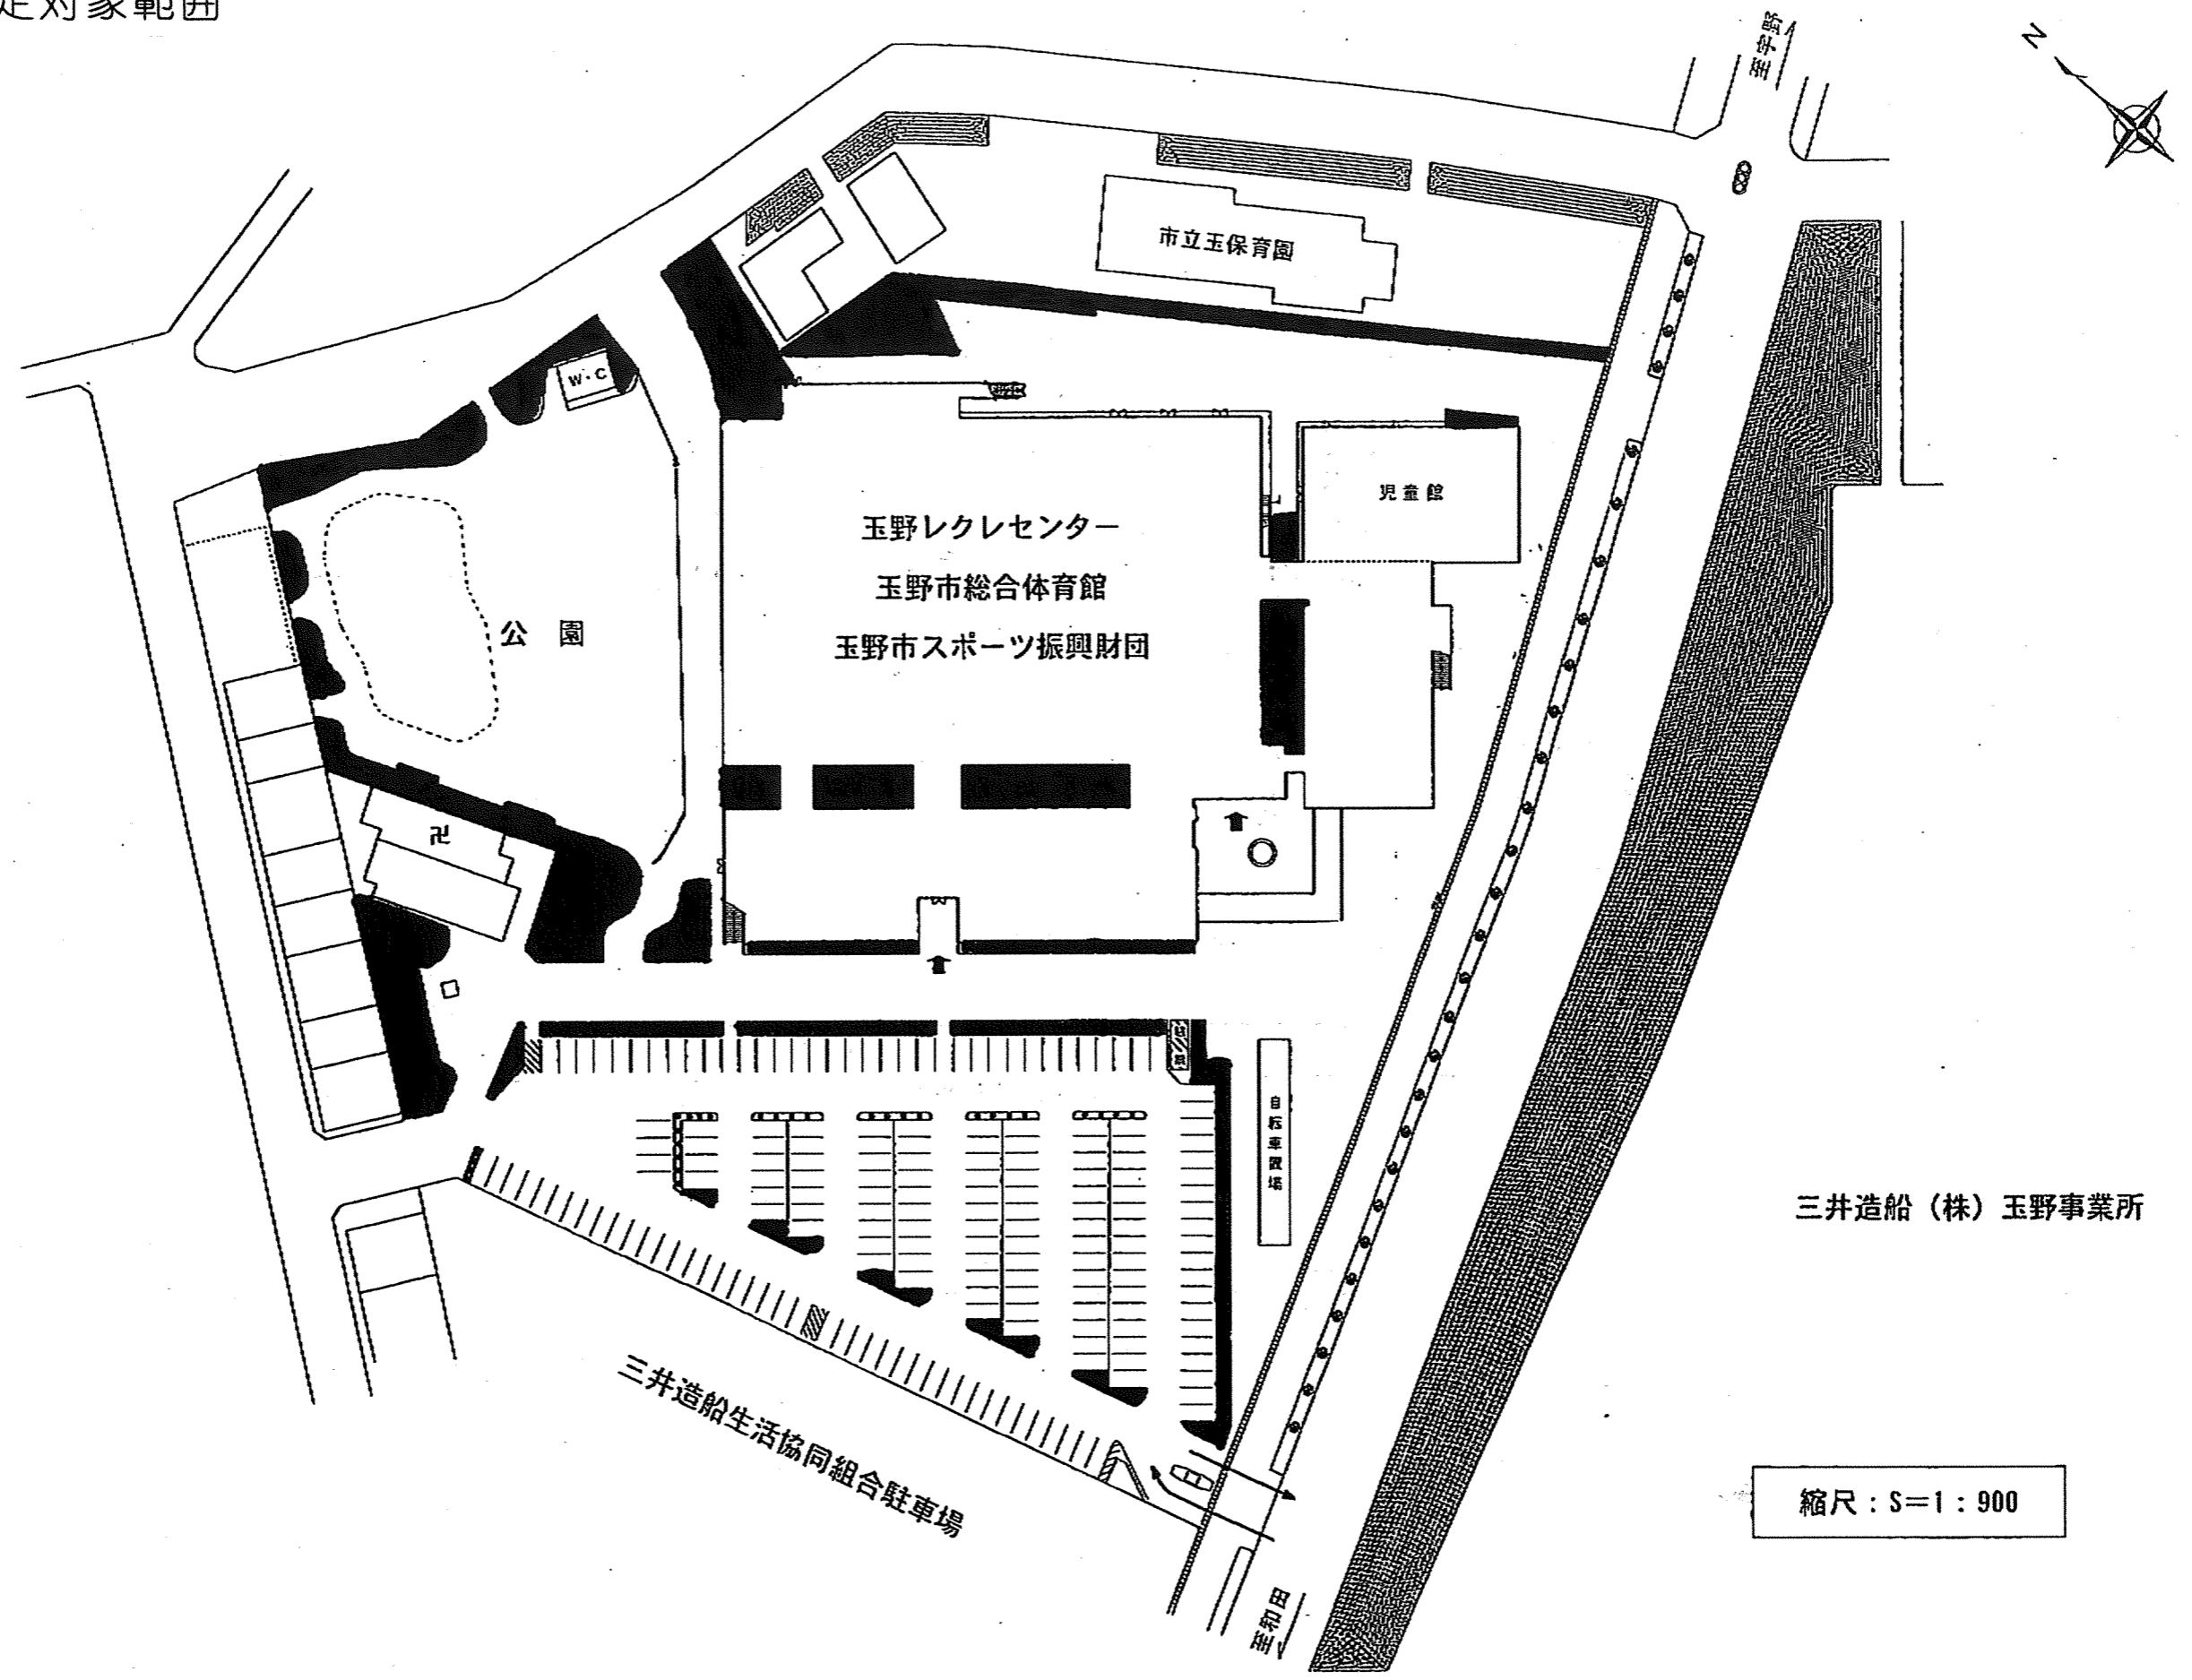

剪定対象範囲

玉野市総合体育館周辺見取り図

三井造船(株)玉野事業所

縮尺: S=1:900