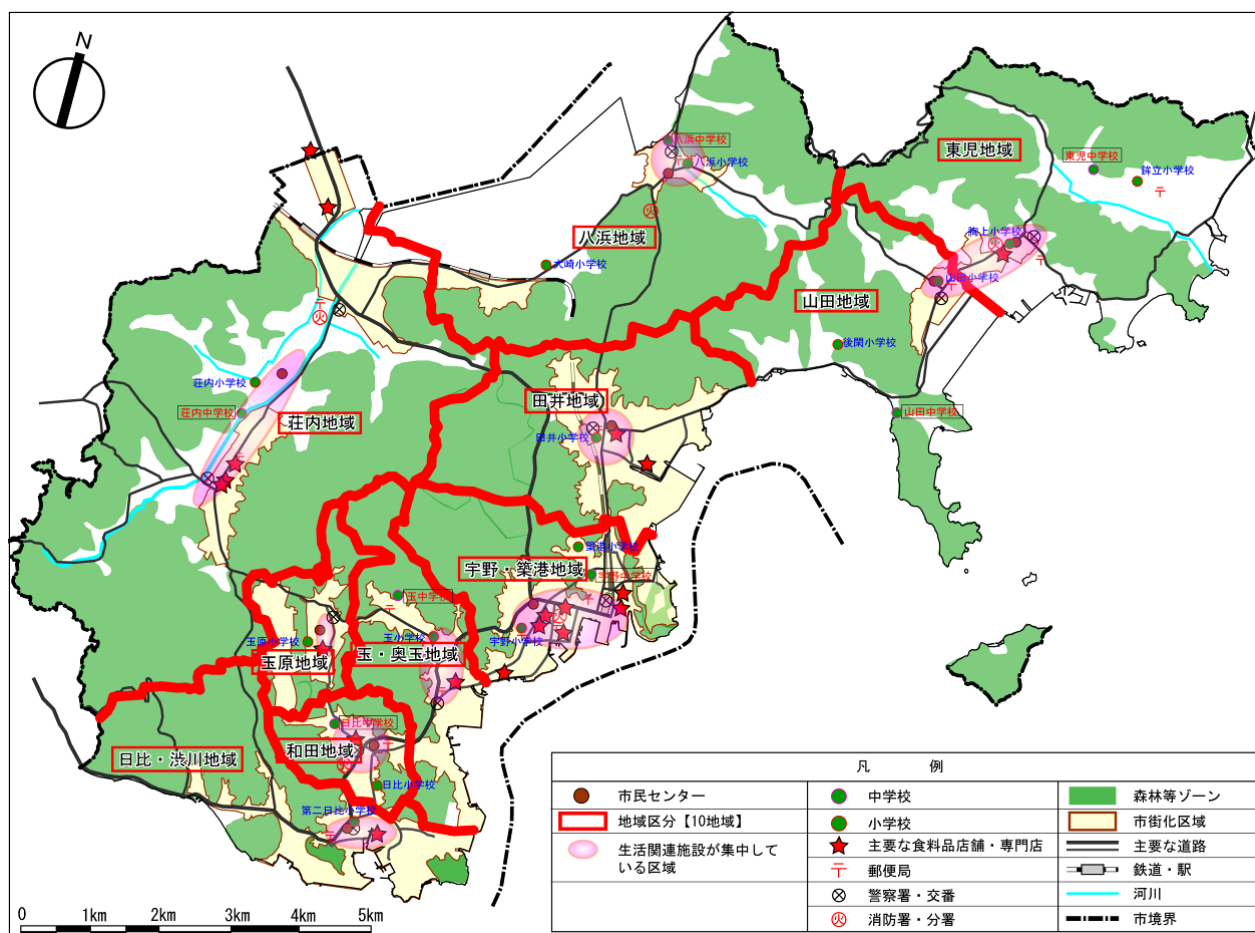

## 第4章 地域別構想

### 4-1 地域区分の設定

- ・地域別構想は、全体構想の各分野別方針を踏まえ、地域の特性や課題に応じて市民と行政が協働してまちづくりを進めるための目標となるものです。
- ・玉野市総合計画（平成19年4月）の地域区分ではコミュニティなどの住民自治組織を通じて、地域の様々な課題に対して解決に取り組む、などの考え方から市民センター単位の10地域に区分しています。
- ・本計画では地域区分の設定に際し、“日常生活を支援する諸機能を各地域の生活拠点に集中的に配置し、快適に暮らせる身近な生活圏を構築する”ことを基本目標に、総合計画における地域区分との整合を図り、市民センター単位の10地域に区分します。

図4-1 地域区分の設定

表4-1 10地域の概況

区分	概況
1. 田井地域	田井地域は、県下でも有数の都市公園や道の駅があり、市内外からの多数の利用者があります。地域の中心部は区画整理事業により良好な住宅地になっているものの、台風による高潮と集中豪雨により、沿岸部や低地部では床上浸水が発生しました。また、一部地域においては、生活道路が狭く、幹線道路とのアクセスが難しいところもあります。
2. 宇野・築港地域	宇野・築港地域は、宇野港を核とした本市の中心市街地があり、公共施設、商業施設、医療施設やJR宇野駅を中心とした公共交通機関が集中しており、利便性が高い地域です。 本州と四国を結ぶ交通の要所として、築港商店街を中心に栄えてきましたが、宇高連絡船の廃止により、現在では当時の賑わいが失われています。 このような中、宇野港再開発事業が完了し、宇野港に大型客船の寄港が可能となりました。また、民間事業者による商業施設の建設が予定されており、今後、これらの資源を活用し、中心市街地に賑わいを取り戻す必要があります。
3. 玉・奥玉地域	玉・奥玉地域は造船業等、本市の主要産業の拠点になっています。しかし、高齢化が特に進んでいる地域です。また、主要な道路を含めて幅員が狭く、不便を感じる人が多いですが、閑静な住宅地を形成しています。
4. 玉原地域	玉原地域は魅力ある公園が存在し、坂道に住宅地が形成されていることが特徴的です。また、玉原企業団地があります。
5. 和田地域	和田地域は、平野部から山裾にかけて住宅地が広がり、バスによる交通の便も良く、生涯学習を含めた教育施設や各種医療機関も立地し、住みやすい住宅環境を形成しています。
6. 日比・渋川地域	日比・渋川地域は、日本でも有数の渚である渋川海岸を有し、周辺観光施設との相乗効果もあり、観光スポットになっています。しかし、地域内には商店や医療機関が少なく、バスの便数は十分とはいえず、また狭い幅員の道路が多い状況です。
7. 荘内地域	荘内地域は、常山、荘内の平野部など豊かな自然環境に恵まれた中で、繊維・鉄工・自動車関係の小規模会社も点在しています。 岡山や倉敷など主要都市部とのアクセスが良好で、市全体では人口減少が続く中、人口が増加してきた地域であり、新たに他地域から転入してきた人々と古くからの住民が共存する住宅地を形成しています。
8. 八浜地域	八浜地域は、児島湖を望み、干拓地の広大な農地を有するなど、市内有数の農業地域です。しかし、農業者の高齢化や後継者不足から活用されない農地が増加しています。また、岡山市に隣接した地域であり、一部の地域では新興住宅地が形成されています。その一方、昔ながらの町並みは歴史的に古く、歴史的・文化的資産が多くあります。
9. 山田地域	山田地域は、瀬戸内海国立公園に指定されている出崎半島に代表される、風光明媚な自然景観で、静かで落ち着いた地域です。 主要な道路などへのアクセスが不便なうえ、公共交通機関があるものの便数が十分ではありません。また、医療機関や商業施設がなく、利便性に欠けています。さらに、公共下水道の整備、高潮などに対する防災対策も含め、生活基盤の整備が必要になっています。
10. 東児地域	東児地域は、海と山に恵まれており、ノリ養殖などの水産業や番田芋などの農産物の生産が盛んです。 主要な道路などへのアクセスが不便なうえ、公共交通機関があるものの便数が十分ではありません。また、医療機関が少なく、商業施設が一部に集中しており、利便性に欠けています。さらに、公共下水道等の生活基盤の整備が必要になっています。