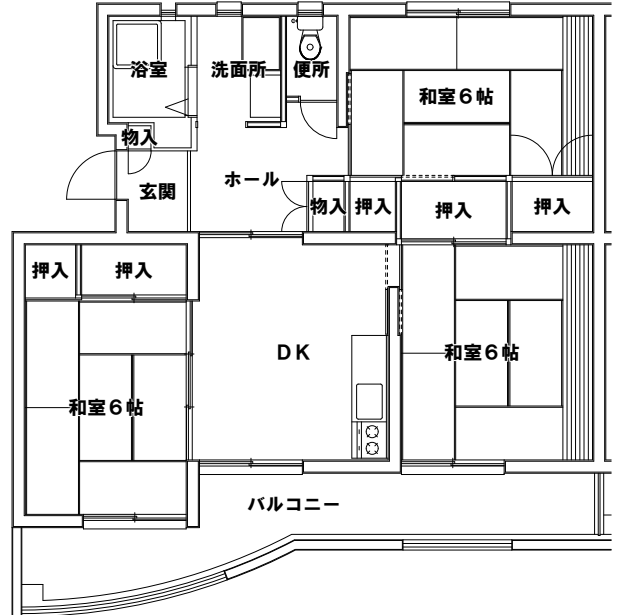

住宅間取図一覧①

(築港・宇野)◎築港大通り住宅(簡耐2階建・2DK)

(築港・宇野)◎広瀉住宅(中耐3階建・3DK)

(築港・宇野)◎虎所住宅(中耐4階建・3DK)

(玉原)◎大池住宅(簡耐2階建・2DK)

(玉原)◎権七住宅①②(中耐5階建・3DK)

(玉原)◎権七住宅③(中耐5階建・3DK)

住宅間取図一覧②

(玉原)◎玉原住宅(中耐5, 4, 3階建・3DK)

(玉原)◎山手住宅(中耐5, 4階建・3DK)

(玉原)◎第1野間住宅(中耐4階建・3DK)

(玉原)◎第2野間住宅(中耐3階建・3DK)

(玉原)◎志池住宅①(中耐4階建・2DK)

(玉原)◎志池住宅①(中耐4階建・2DK)

住宅間取図一覧③

(玉原)◎志池住宅② (中耐4階建・2DK)

(玉原)◎志池住宅② (中耐4階建・2DK)

(玉原)◎志池住宅③ (中層4階建・2LDK)

(玉原)◎志池住宅③ (中層4階建・2LDK)

(玉原)◎志池住宅④ (中層4階建・2LDK)

(玉原)◎志池住宅④ (中層4階建・2LDK)

住宅間取図一覧④

(玉原)◎志池住宅⑤⑥(高層7階建・3DK)

(玉原)◎志池住宅⑦(中耐3階建・3DK)

(玉原)◎大池住宅(簡耐2階建・4DK)

(玉原)◎大池住宅(簡耐2階建・4DK)

(玉原)◎志池住宅①(中耐4階建・1DK)

(玉原)◎志池住宅②(中耐4階建・1DK)

住宅間取図一覧⑤

(玉原)◎志池住宅③(中層4階建・1DK)

(玉原)◎志池住宅③(中層4階建・1DK)

(玉原)◎志池住宅④(中層4階建・1LDK)