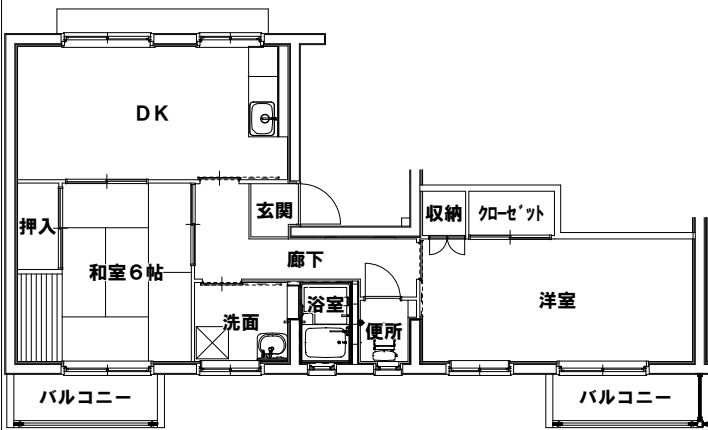

住宅間取図一覧①

(築港・宇野)◎築港大通り住宅(簡耐2階建・2DK)

(築港・宇野)◎広瀉住宅(中耐3階建・3DK)

(築港・宇野)◎虎所住宅(中耐4階建・3DK)

(玉原)◎大池住宅(簡耐2階建・2DK)

(玉原)◎権七住宅①②(中耐5階建・3DK)

(玉原)◎権七住宅③(中耐5階建・3DK)

住宅間取図一覧②

(玉原)◎玉原住宅(中耐5, 4, 3階建・3DK)

(玉原)◎山手住宅(中耐5, 4階建・3DK)

(玉原)◎第1野間住宅(中耐4階建・3DK)

(玉原)◎第2野間住宅(中耐3階建・3DK)

(玉原)◎志池住宅①(中耐4階建・2DK)

(玉原)◎志池住宅①(中耐4階建・2DK)

住宅間取図一覧③

(玉原)◎志池住宅② (中耐4階建・2DK)

(玉原)◎志池住宅② (中耐4階建・2DK)

(玉原)◎志池住宅③ (中層4階建・2LDK)

(玉原)◎志池住宅③ (中層4階建・2LDK)

(玉原)◎志池住宅④ (中層4階建・2LDK)

(玉原)◎志池住宅④ (中層4階建・2LDK)

住宅間取図一覧④

(玉原)◎志池住宅⑤⑥(高層7階建・3DK)

(玉原)◎志池住宅⑦(中耐3階建・3DK)

(玉原)◎大池住宅(簡耐2階建・4DK)

(玉原)◎大池住宅(簡耐2階建・4DK)

(玉原)◎志池住宅①(中耐4階建・1DK)

(玉原)◎志池住宅②(中耐4階建・1DK)

住宅間取図一覧⑤

(玉原)◎志池住宅③(中層4階建・1DK)

(玉原)◎志池住宅③(中層4階建・1DK)

(玉原)◎志池住宅④(中層4階建・1LDK)