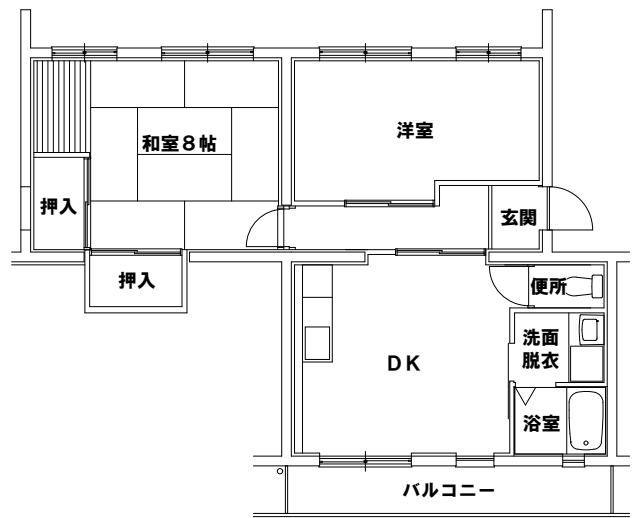

住宅間取図一覧①

(築港・宇野)◎築港大通り住宅(簡耐2階建・2DK)

(築港・宇野)◎広瀉住宅(中耐3階建・3DK)

(築港・宇野)◎虎所住宅(中耐4階建・3DK)

(玉原)◎大池住宅(簡耐2階建・2DK)

(玉原)◎権七住宅①②(中耐5階建・3DK)

(玉原)◎権七住宅③(中耐5階建・3DK)

住宅間取図一覧②

(玉原)◎玉原住宅(中耐5, 4, 3階建・3DK)

(玉原)◎山手住宅(中耐5, 4階建・3DK)

(玉原)◎第1野間住宅(中耐4階建・3DK)

(玉原)◎第2野間住宅(中耐3階建・3DK)

(玉原)◎志池住宅①(中耐4階建・2DK)

(玉原)◎志池住宅①(中耐4階建・2DK)

住宅間取図一覧③

(玉原)◎志池住宅② (中耐4階建・2DK)

(玉原)◎志池住宅② (中耐4階建・2DK)

(玉原)◎志池住宅③ (中層4階建・2LDK)

(玉原)◎志池住宅③ (中層4階建・2LDK)

(玉原)◎志池住宅④ (中層4階建・2LDK)

(玉原)◎志池住宅④ (中層4階建・2LDK)

住宅間取図一覧④

(玉原)◎志池住宅⑤⑥(高層7階建・3DK)

(玉原)◎志池住宅⑦(中耐3階建・3DK)

(玉原)◎大池住宅(簡耐2階建・4DK)

(玉原)◎大池住宅(簡耐2階建・4DK)

(玉原)◎志池住宅①(中耐4階建・1DK)

(玉原)◎志池住宅②(中耐4階建・1DK)

住宅間取図一覧⑤

(玉原)◎志池住宅③(中層4階建・1DK)

(玉原)◎志池住宅③(中層4階建・1DK)

(玉原)◎志池住宅④(中層4階建・1LDK)