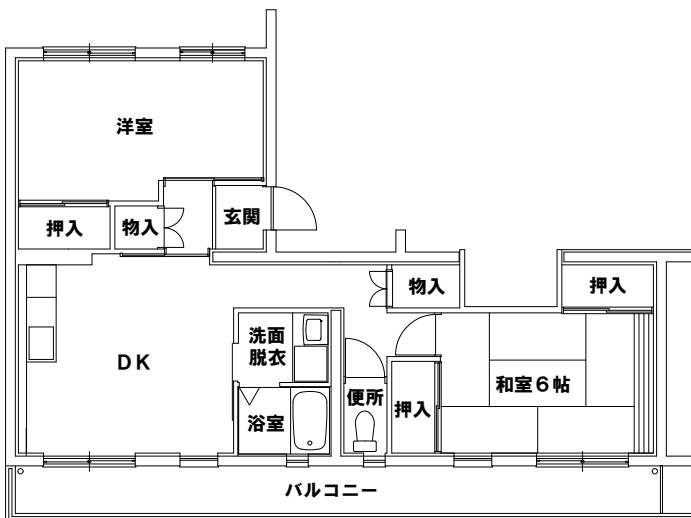

住宅間取図一覧①

(築港・宇野)◎築港大通り住宅(簡耐2階建・2DK)

(築港・宇野)◎広瀉住宅(中耐3階建・3DK)

(築港・宇野)◎虎所住宅(中耐4階建・3DK)

(玉原)◎大池住宅(簡耐2階建・2DK)

(玉原)◎権七住宅①②(中耐5階建・3DK)

(玉原)◎権七住宅③(中耐5階建・3DK)

住宅間取図一覧②

(玉原)◎玉原住宅(中耐5, 4, 3階建・3DK)

(玉原)◎山手住宅(中耐5, 4階建・3DK)

(玉原)◎第1野間住宅(中耐4階建・3DK)

(玉原)◎第2野間住宅(中耐3階建・3DK)

(玉原)◎志池住宅①(中耐4階建・2DK)

(玉原)◎志池住宅①(中耐4階建・2DK)

住宅間取図一覧③

(玉原)◎志池住宅② (中耐4階建・2DK)

(玉原)◎志池住宅② (中耐4階建・2DK)

(玉原)◎志池住宅③ (中層4階建・2LDK)

(玉原)◎志池住宅③ (中層4階建・2LDK)

(玉原)◎志池住宅④ (中層4階建・2LDK)

(玉原)◎志池住宅④ (中層4階建・2LDK)

住宅間取図一覧④

(玉原)◎志池住宅⑤⑥(高層7階建・3DK)

(玉原)◎志池住宅⑦(中耐3階建・3DK)

(玉原)◎大池住宅(簡耐2階建・4DK)

(玉原)◎大池住宅(簡耐2階建・4DK)

(玉原)◎志池住宅①(中耐4階建・1DK)

(玉原)◎志池住宅②(中耐4階建・1DK)

住宅間取図一覧⑤

(玉原)◎志池住宅③(中層4階建・1DK)

(玉原)◎志池住宅③(中層4階建・1DK)

(玉原)◎志池住宅④(中層4階建・1LDK)