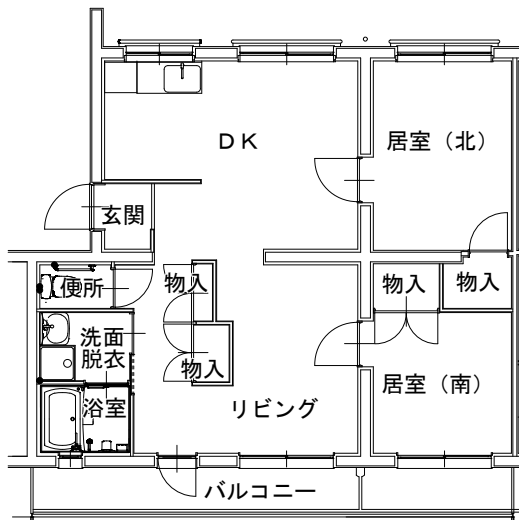

住宅間取図一覧①

(築港・宇野)◎築港大通り住宅(簡耐2階建・2DK)

(築港・宇野)◎広瀉住宅(中耐3階建・3DK)

(築港・宇野)◎虎所住宅(中耐4階建・3DK)

(玉原)◎大池住宅(簡耐2階建・2DK)

(玉原)◎権七住宅①②(中耐5階建・3DK)

(玉原)◎権七住宅③(中耐5階建・3DK)

住宅間取図一覧②

(玉原)◎玉原住宅(中耐5, 4, 3階建・3DK)

(玉原)◎山手住宅(中耐5, 4階建・3DK)

(玉原)◎第1野間住宅(中耐4階建・3DK)

(玉原)◎第2野間住宅(中耐3階建・3DK)

(玉原)◎志池住宅①(中耐4階建・2DK)

(玉原)◎志池住宅①(中耐4階建・2DK)

住宅間取図一覧③

(玉原)◎志池住宅② (中耐4階建・2DK)

(玉原)◎志池住宅② (中耐4階建・2DK)

(玉原)◎志池住宅③ (中層4階建・2LDK)

(玉原)◎志池住宅③ (中層4階建・2LDK)

(玉原)◎志池住宅④ (中層4階建・2LDK)

(玉原)◎志池住宅④ (中層4階建・2LDK)

住宅間取図一覧④

(玉原)◎志池住宅⑤⑥(高層7階建・3DK)

(玉原)◎志池住宅⑦(中耐3階建・3DK)

(玉原)◎大池住宅(簡耐2階建・4DK)

(玉原)◎大池住宅(簡耐2階建・4DK)

(玉原)◎志池住宅①(中耐4階建・1DK)

(玉原)◎志池住宅②(中耐4階建・1DK)

住宅間取図一覧⑤

(玉原)◎志池住宅③(中層4階建・1DK)

(玉原)◎志池住宅③(中層4階建・1DK)

(玉原)◎志池住宅④(中層4階建・1LDK)