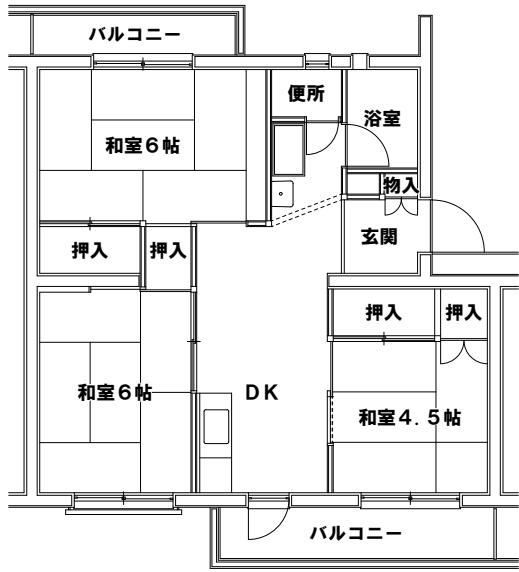

住宅間取図一覧①

(築港・宇野)◎築港大通り住宅(簡耐2階建・2DK)

(築港・宇野)◎広瀉住宅(中耐3階建・3DK)

(築港・宇野)◎虎所住宅(中耐4階建・3DK)

(玉原)◎大池住宅(簡耐2階建・2DK)

(玉原)◎権七住宅①②(中耐5階建・3DK)

(玉原)◎権七住宅③(中耐5階建・3DK)

住宅間取図一覧②

(玉原)◎玉原住宅(中耐5, 4, 3階建・3DK)

(玉原)◎山手住宅(中耐5, 4階建・3DK)

(玉原)◎第1野間住宅(中耐4階建・3DK)

(玉原)◎第2野間住宅(中耐3階建・3DK)

(玉原)◎志池住宅①(中耐4階建・2DK)

(玉原)◎志池住宅①(中耐4階建・2DK)

住宅間取図一覧③

(玉原)◎志池住宅② (中耐4階建・2DK)

(玉原)◎志池住宅② (中耐4階建・2DK)

(玉原)◎志池住宅③ (中層4階建・2LDK)

(玉原)◎志池住宅③ (中層4階建・2LDK)

(玉原)◎志池住宅④ (中層4階建・2LDK)

(玉原)◎志池住宅④ (中層4階建・2LDK)

住宅間取図一覧④

(玉原)◎志池住宅⑤⑥(高層7階建・3DK)

(玉原)◎志池住宅⑦(中耐3階建・3DK)