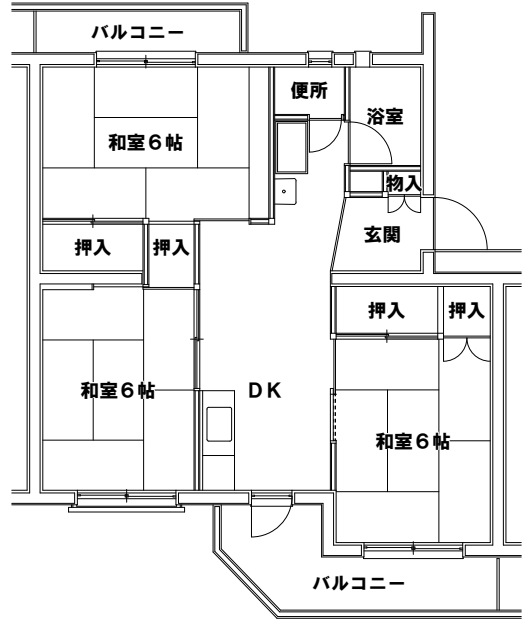

住宅間取図一覧①

(築港・宇野)◎築港大通り住宅(簡耐2階建・2DK)

(築港・宇野)◎広瀉住宅(中耐3階建・3DK)

(築港・宇野)◎虎所住宅(中耐4階建・3DK)

(玉原)◎大池住宅(簡耐2階建・2DK)

(玉原)◎権七住宅①②(中耐5階建・3DK)

(玉原)◎権七住宅③(中耐5階建・3DK)

住宅間取図一覧②

(玉原)◎玉原住宅(中耐5, 4, 3階建・3DK)

(玉原)◎山手住宅(中耐5, 4階建・3DK)

(玉原)◎第1野間住宅(中耐4階建・3DK)

(玉原)◎第2野間住宅(中耐3階建・3DK)

(玉原)◎志池住宅①(中耐4階建・2DK)

(玉原)◎志池住宅①(中耐4階建・2DK)

住宅間取図一覧③

(玉原)◎志池住宅② (中耐4階建・2DK)

(玉原)◎志池住宅② (中耐4階建・2DK)

(玉原)◎志池住宅③ (中層4階建・2LDK)

(玉原)◎志池住宅③ (中層4階建・2LDK)

(玉原)◎志池住宅④ (中層4階建・2LDK)

(玉原)◎志池住宅④ (中層4階建・2LDK)

住宅間取図一覧④

(玉原)◎志池住宅⑤⑥(高層7階建・3DK)

(玉原)◎志池住宅⑦(中耐3階建・3DK)

(玉原)◎大池住宅(簡耐2階建・4DK)

(玉原)◎大池住宅(簡耐2階建・4DK)

(玉原)◎志池住宅①(中耐4階建・1DK)

(玉原)◎志池住宅②(中耐4階建・1DK)

住宅間取図一覧⑤

(玉原)◎志池住宅③(中層4階建・1DK)

(玉原)◎志池住宅③(中層4階建・1DK)

(玉原)◎志池住宅④(中層4階建・1LDK)