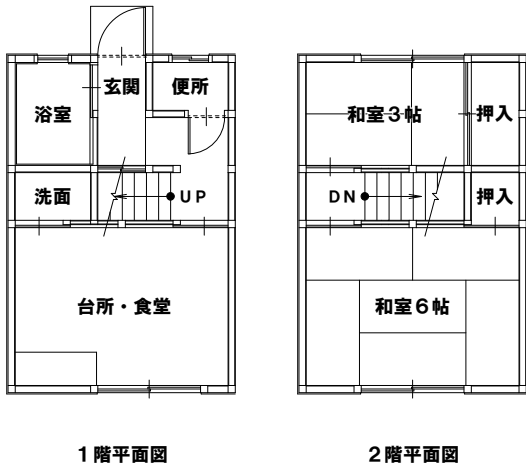

住宅間取図一覧①

(築港・宇野)◎築港大通り住宅(簡耐2階建・2DK)

(築港・宇野)◎広瀉住宅(中耐3階建・3DK)

(築港・宇野)◎虎所住宅(中耐4階建・3DK)

(玉原)◎大池住宅(簡耐2階建・2DK)

(玉原)◎権七住宅①②(中耐5階建・3DK)

(玉原)◎権七住宅③(中耐5階建・3DK)

住宅間取図一覧②

(玉原)◎玉原住宅(中耐5, 4, 3階建・3DK)

(玉原)◎山手住宅(中耐5, 4階建・3DK)

(玉原)◎第1野間住宅(中耐4階建・3DK)

(玉原)◎第2野間住宅(中耐3階建・3DK)

(玉原)◎志池住宅①(中耐4階建・2DK)

(玉原)◎志池住宅①(中耐4階建・2DK)

住宅間取図一覧③

(玉原)◎志池住宅② (中耐4階建・2DK)

(玉原)◎志池住宅② (中耐4階建・2DK)

(玉原)◎志池住宅③ (中層4階建・2LDK)

(玉原)◎志池住宅③ (中層4階建・2LDK)

(玉原)◎志池住宅④ (中層4階建・2LDK)

(玉原)◎志池住宅④ (中層4階建・2LDK)

住宅間取図一覧④

(玉原)◎志池住宅⑤⑥(高層7階建・3DK)

(玉原)◎志池住宅⑦(中耐3階建・3DK)