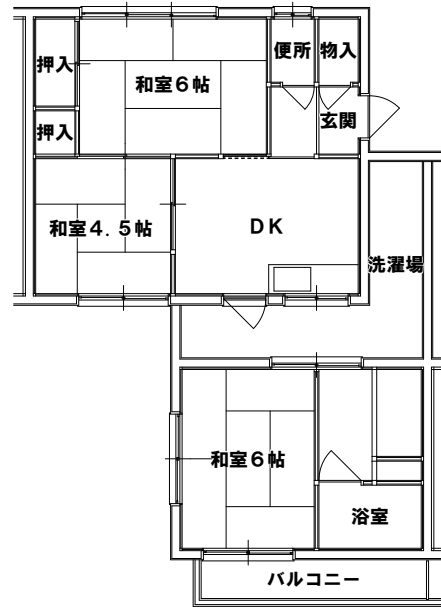

住宅間取図一覧①

(築港・宇野)◎築港大通り住宅(簡耐2階建・2DK)

(築港・宇野)◎広瀉住宅(中耐3階建・3DK)

(築港・宇野)◎虎所住宅(中耐4階建・3DK)

(玉原)◎大池住宅(簡耐2階建・2DK)

(玉原)◎権七住宅①②(中耐5階建・3DK)

(玉原)◎権七住宅③(中耐5階建・3DK)

住宅間取図一覧②

(玉原)◎玉原住宅(中耐5, 4, 3階建・3DK)

(玉原)◎山手住宅(中耐5, 4階建・3DK)

(玉原)◎第1野間住宅(中耐4階建・3DK)

(玉原)◎第2野間住宅(中耐3階建・3DK)

(玉原)◎志池住宅①(中耐4階建・2DK)

(玉原)◎志池住宅①(中耐4階建・2DK)

住宅間取図一覧③

(玉原)◎志池住宅② (中耐4階建・2DK)

(玉原)◎志池住宅② (中耐4階建・2DK)

(玉原)◎志池住宅③ (中層4階建・2LDK)

(玉原)◎志池住宅③ (中層4階建・2LDK)

(玉原)◎志池住宅④ (中層4階建・2LDK)

(玉原)◎志池住宅④ (中層4階建・2LDK)

住宅間取図一覧④

(玉原)◎志池住宅⑤⑥(高層7階建・3DK)

(玉原)◎志池住宅⑦(中耐3階建・3DK)