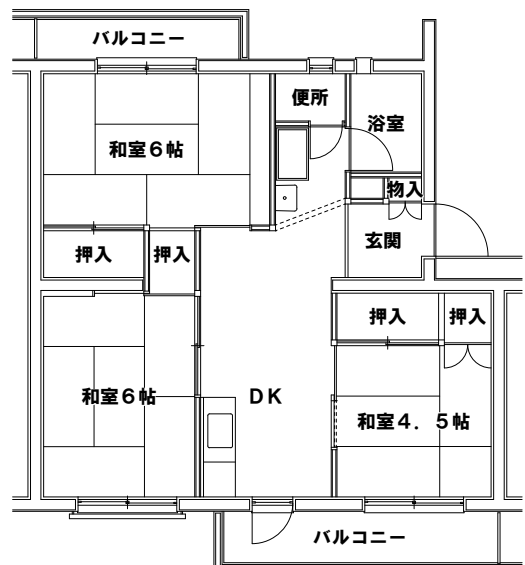

住宅間取図一覧①

(築港・宇野)◎築港大通り住宅(簡耐2階建・2DK)

(築港・宇野)◎広瀉住宅(中耐3階建・3DK)

(築港・宇野)◎虎所住宅(中耐4階建・3DK)

(玉原)◎大池住宅(簡耐2階建・2DK)

(玉原)◎権七住宅①②(中耐5階建・3DK)

(玉原)◎権七住宅③(中耐5階建・3DK)

住宅間取図一覧②

(玉原)◎玉原住宅(中耐5, 4, 3階建・3DK)

(玉原)◎山手住宅(中耐5, 4階建・3DK)

(玉原)◎第1野間住宅(中耐4階建・3DK)

(玉原)◎第2野間住宅(中耐3階建・3DK)

(玉原)◎志池住宅①(中耐4階建・2DK)

(玉原)◎志池住宅①(中耐4階建・2DK)

住宅間取図一覧③

(玉原)◎志池住宅② (中耐4階建・2DK)

(玉原)◎志池住宅② (中耐4階建・2DK)

(玉原)◎志池住宅③ (中層4階建・2LDK)

(玉原)◎志池住宅③ (中層4階建・2LDK)

(玉原)◎志池住宅④ (中層4階建・2LDK)

(玉原)◎志池住宅④ (中層4階建・2LDK)

住宅間取図一覧④

(玉原)◎志池住宅⑤⑥(高層7階建・3DK)

(玉原)◎志池住宅⑦(中耐3階建・3DK)