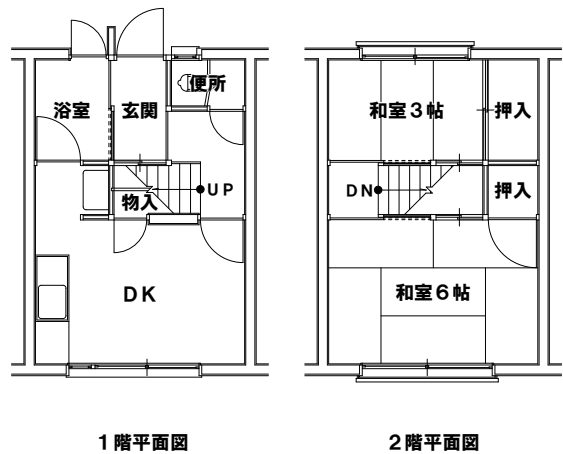

住宅間取図一覧①

(築港・宇野)◎築港大通り住宅(簡耐2階建・2DK)

(築港・宇野)◎広瀉住宅(中耐3階建・3DK)

(築港・宇野)◎虎所住宅(中耐4階建・3DK)

(玉原)◎大池住宅(簡耐2階建・2DK)

(玉原)◎権七住宅①②(中耐5階建・3DK)

(玉原)◎権七住宅③(中耐5階建・3DK)

住宅間取図一覧②

(玉原)◎玉原住宅(中耐5, 4, 3階建・3DK)

(玉原)◎山手住宅(中耐5, 4階建・3DK)

(玉原)◎第1野間住宅(中耐4階建・3DK)

(玉原)◎第2野間住宅(中耐3階建・3DK)

(玉原)◎志池住宅①(中耐4階建・2DK)

(玉原)◎志池住宅①(中耐4階建・2DK)

住宅間取図一覧③

(玉原)◎志池住宅② (中耐4階建・2DK)

(玉原)◎志池住宅② (中耐4階建・2DK)

(玉原)◎志池住宅③ (中層4階建・2LDK)

(玉原)◎志池住宅③ (中層4階建・2LDK)

(玉原)◎志池住宅④ (中層4階建・2LDK)

(玉原)◎志池住宅④ (中層4階建・2LDK)

住宅間取図一覧④

(玉原)◎志池住宅⑤⑥(高層7階建・3DK)

(玉原)◎志池住宅⑦(中耐3階建・3DK)