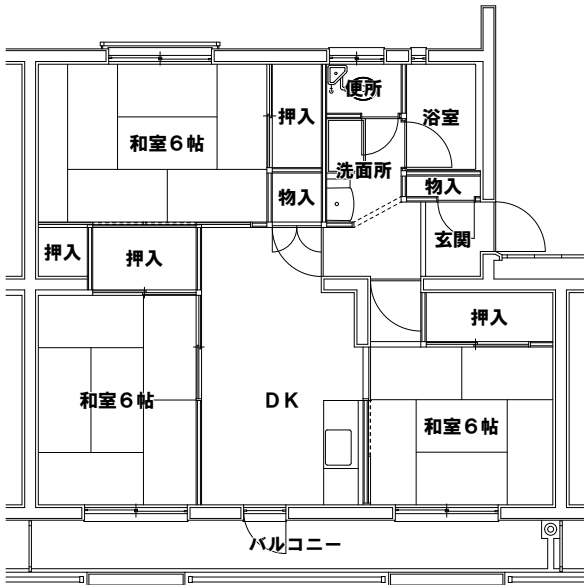

住宅間取図一覧①

(築港・宇野)◎築港大通り住宅(簡耐2階建・2DK)

(築港・宇野)◎広瀉住宅(中耐3階建・3DK)

(築港・宇野)◎虎所住宅(中耐4階建・3DK)

(玉原)◎大池住宅(簡耐2階建・2DK)

(玉原)◎権七住宅①②(中耐5階建・3DK)

(玉原)◎権七住宅③(中耐5階建・3DK)

住宅間取図一覧②

(玉原)◎玉原住宅(中耐5, 4, 3階建・3DK)

(玉原)◎山手住宅(中耐5, 4階建・3DK)

(玉原)◎第1野間住宅(中耐4階建・3DK)

(玉原)◎第2野間住宅(中耐3階建・3DK)

(玉原)◎志池住宅①(中耐4階建・2DK)

(玉原)◎志池住宅①(中耐4階建・2DK)

住宅間取図一覧③

(玉原)◎志池住宅② (中耐4階建・2DK)

(玉原)◎志池住宅② (中耐4階建・2DK)

(玉原)◎志池住宅③ (中層4階建・2LDK)

(玉原)◎志池住宅③ (中層4階建・2LDK)

(玉原)◎志池住宅④ (中層4階建・2LDK)

(玉原)◎志池住宅④ (中層4階建・2LDK)

住宅間取図一覧④

(玉原)◎志池住宅⑤⑥(高層7階建・3DK)

(玉原)◎志池住宅⑦(中耐3階建・3DK)