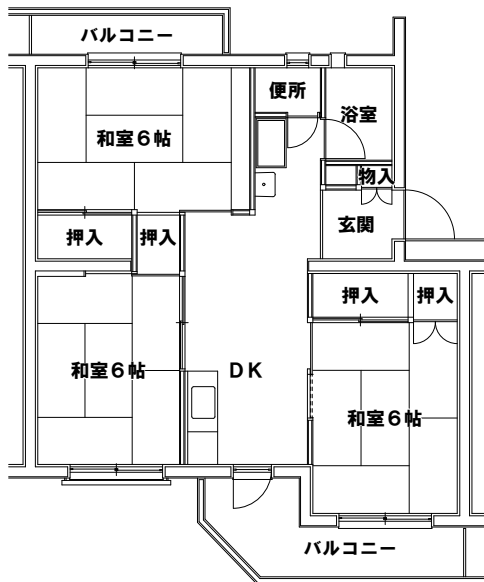

住宅間取図一覧①

(築港・宇野)◎築港大通り住宅(簡耐2階建・2DK)

(築港・宇野)◎広瀉住宅(中耐3階建・3DK)

(築港・宇野)◎虎所住宅(中耐4階建・3DK)

(玉原)◎大池住宅(簡耐2階建・2DK)

(玉原)◎権七住宅①②(中耐5階建・3DK)

(玉原)◎権七住宅③(中耐5階建・3DK)

住宅間取図一覧②

(玉原)◎玉原住宅(中耐5, 4, 3階建・3DK)

(玉原)◎山手住宅(中耐5, 4階建・3DK)

(玉原)◎第1野間住宅(中耐4階建・3DK)

(玉原)◎第2野間住宅(中耐3階建・3DK)

(玉原)◎志池住宅①(中耐4階建・2DK)

(玉原)◎志池住宅①(中耐4階建・2DK)

住宅間取図一覧③

(玉原)◎志池住宅② (中耐4階建・2DK)

(玉原)◎志池住宅② (中耐4階建・2DK)

(玉原)◎志池住宅③ (中層4階建・2LDK)

(玉原)◎志池住宅③ (中層4階建・2LDK)

(玉原)◎志池住宅④ (中層4階建・2LDK)

(玉原)◎志池住宅④ (中層4階建・2LDK)

住宅間取図一覧④

(玉原)◎志池住宅⑤⑥(高層7階建・3DK)

(玉原)◎志池住宅⑦(中耐3階建・3DK)

(玉原)◎大池住宅(簡耐2階建・4DK)

(玉原)◎大池住宅(簡耐2階建・4DK)

(玉原)◎志池住宅①(中耐4階建・1DK)

(玉原)◎志池住宅②(中耐4階建・1DK)

住宅間取図一覧⑤

(玉原)◎志池住宅③(中層4階建・1DK)

(玉原)◎志池住宅③(中層4階建・1DK)

(玉原)◎志池住宅④(中層4階建・1LDK)