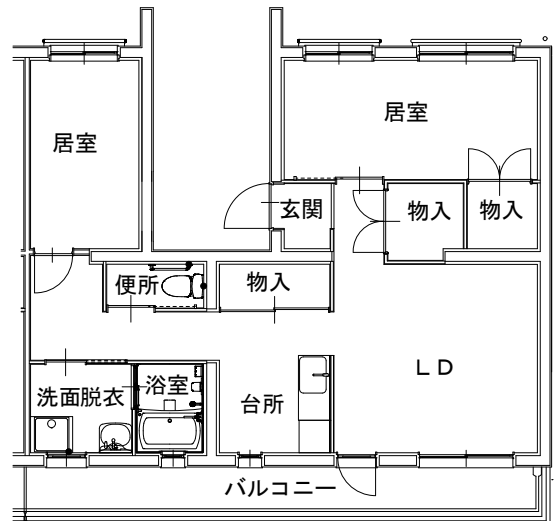

住宅間取図一覧①

(築港・宇野)◎築港大通り住宅(簡耐2階建・2DK)

(築港・宇野)◎広瀉住宅(中耐3階建・3DK)

(築港・宇野)◎虎所住宅(中耐4階建・3DK)

(玉原)◎大池住宅(簡耐2階建・2DK)

(玉原)◎権七住宅①②(中耐5階建・3DK)

(玉原)◎権七住宅③(中耐5階建・3DK)

住宅間取図一覧②

(玉原)◎玉原住宅(中耐5, 4, 3階建・3DK)

(玉原)◎山手住宅(中耐5, 4階建・3DK)

(玉原)◎第1野間住宅(中耐4階建・3DK)

(玉原)◎第2野間住宅(中耐3階建・3DK)

(玉原)◎志池住宅①(中耐4階建・2DK)

(玉原)◎志池住宅①(中耐4階建・2DK)

住宅間取図一覧③

(玉原)◎志池住宅② (中耐4階建・2DK)

(玉原)◎志池住宅② (中耐4階建・2DK)

(玉原)◎志池住宅③ (中層4階建・2LDK)

(玉原)◎志池住宅③ (中層4階建・2LDK)

(玉原)◎志池住宅④ (中層4階建・2LDK)

(玉原)◎志池住宅④ (中層4階建・2LDK)

住宅間取図一覧④

(玉原)◎志池住宅⑤⑥(高層7階建・3DK)

(玉原)◎志池住宅⑦(中耐3階建・3DK)

(玉原)◎大池住宅(簡耐2階建・4DK)

(玉原)◎大池住宅(簡耐2階建・4DK)

(玉原)◎志池住宅①(中耐4階建・1DK)

(玉原)◎志池住宅②(中耐4階建・1DK)

住宅間取図一覧⑤

(玉原)◎志池住宅③(中層4階建・1DK)

(玉原)◎志池住宅③(中層4階建・1DK)

(玉原)◎志池住宅④(中層4階建・1LDK)