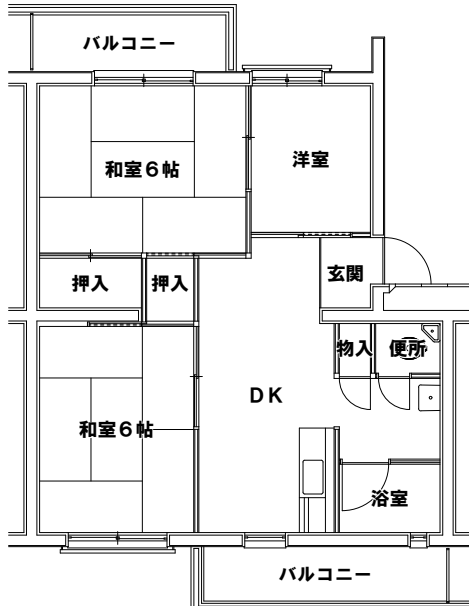

住宅間取図一覧①

(築港・宇野)◎築港大通り住宅(簡耐2階建・2DK)

(築港・宇野)◎広瀉住宅(中耐3階建・3DK)

(築港・宇野)◎虎所住宅(中耐4階建・3DK)

(玉原)◎大池住宅(簡耐2階建・2DK)

(玉原)◎権七住宅①②(中耐5階建・3DK)

(玉原)◎権七住宅③(中耐5階建・3DK)

住宅間取図一覧②

(玉原)◎玉原住宅(中耐5, 4, 3階建・3DK)

(玉原)◎山手住宅(中耐5, 4階建・3DK)

(玉原)◎第1野間住宅(中耐4階建・3DK)

(玉原)◎第2野間住宅(中耐3階建・3DK)

(玉原)◎志池住宅①(中耐4階建・2DK)

(玉原)◎志池住宅①(中耐4階建・2DK)

住宅間取図一覧③

(玉原)◎志池住宅② (中耐4階建・2DK)

(玉原)◎志池住宅② (中耐4階建・2DK)

(玉原)◎志池住宅③ (中層4階建・2LDK)

(玉原)◎志池住宅③ (中層4階建・2LDK)

(玉原)◎志池住宅④ (中層4階建・2LDK)

(玉原)◎志池住宅④ (中層4階建・2LDK)

住宅間取図一覧④

(玉原)◎志池住宅⑤⑥(高層7階建・3DK)

(玉原)◎志池住宅⑦(中耐3階建・3DK)