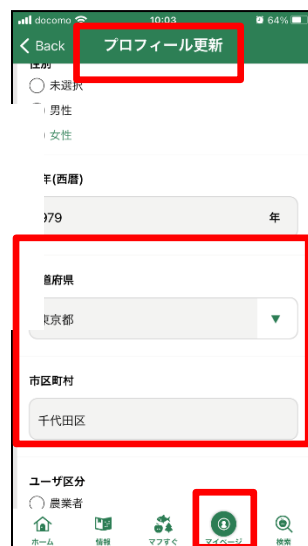

2. push通知機能をONに設定

マイページのプロフィール更新で、

- ①都道府県と市区町村を設定
- ②push通知をON
- ③更新

※スマートフォン端末の「設定」から通知の設定もご確認ください。MAFFアプリからの通知が許可されていることが必要です。