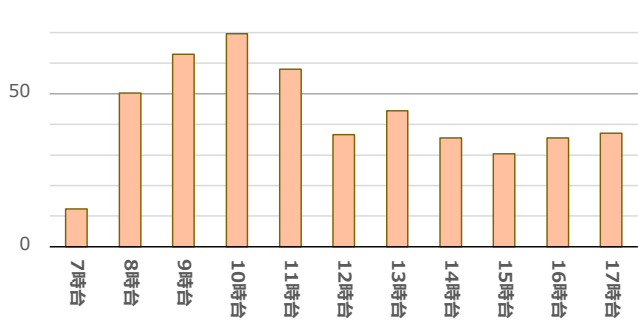

各投票区の時間別投票者数

(平成31年4月の統一地方選挙以降に行われた7回の選挙の平均)

令和5年1月 玉野市選挙管理委員会事務局

第9投票区 玉原市民センター

第10投票区 和田市民センター

第11投票区 日比小学校

第12投票区 第一向日比コミュニティハウス

第13投票区 日比市民センター

第14投票区 渋川コミュニティハウス

第15投票区 玉原ニュータウン集会所

第16投票区 長尾南公民館

第17投票区 荘内南幼稚園

第18投票区 荘内市民センター

第19投票区 ゆうりん園

第20投票区 東紅陽台1丁目集会所

第21投票区 槌ヶ原ちどり保育園