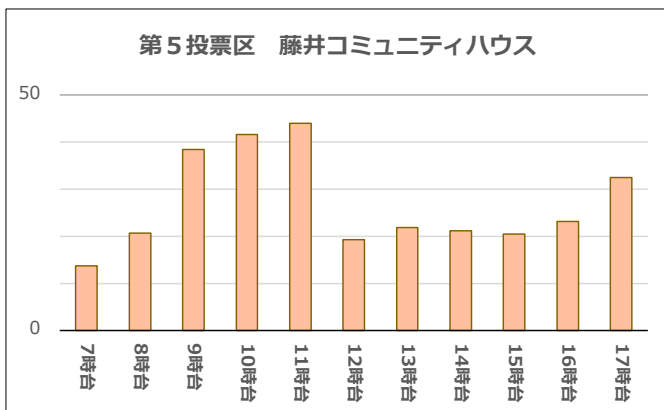

各投票区の時間別投票者数

(平成31年4月の統一地方選挙以降に行われた7回の選挙の平均)

令和5年1月 玉野市選挙管理委員会事務局

第9投票区 玉原市民センター

第10投票区 和田市民センター

第11投票区 日比小学校

第12投票区 第一向日比コミュニティハウス

第13投票区 日比市民センター

第14投票区 渋川コミュニティハウス

第15投票区 玉原ニュータウン集会所

第16投票区 長尾南公民館

第17投票区 荘内南幼稚園

第18投票区 荘内市民センター

第19投票区 ゆうりん園

第20投票区 東紅陽台1丁目集会所

第21投票区 槌ヶ原ちどり保育園