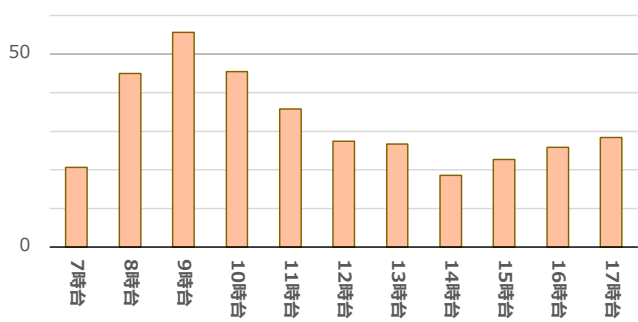

各投票区の時間別投票者数

(平成31年4月の統一地方選挙以降に行われた7回の選挙の平均)

令和5年1月 玉野市選挙管理委員会事務局

第9投票区 玉原市民センター

第10投票区 和田市民センター

第11投票区 日比小学校

第12投票区 第一向日比コミュニティハウス

第13投票区 日比市民センター

第14投票区 渋川コミュニティハウス

第15投票区 玉原ニュータウン集会所

第16投票区 長尾南公民館

第17投票区 荘内南幼稚園

第18投票区 荘内市民センター

第19投票区 ゆうりん園

第20投票区 東紅陽台1丁目集会所

第21投票区 槌ヶ原ちどり保育園