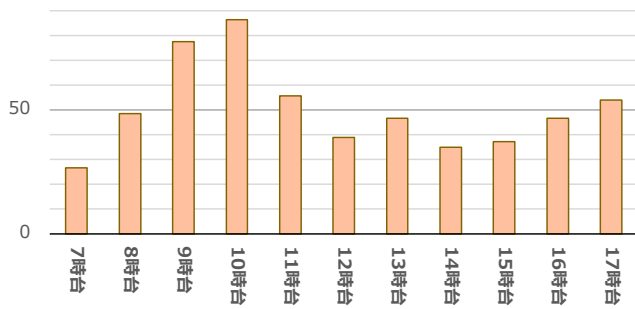

第14投票区 渋川コミュニティハウス

第15投票区 玉原ニュータウン集会所

第16投票区 長尾南公民館

第17投票区 荘内南幼稚園

第18投票区 荘内市民センター

第19投票区 ゆうりん園

第20投票区 東紅陽台1丁目集会所

第21投票区 槌ヶ原ちどり保育園

第22投票区 大崎認定こども園

第23投票区 八浜市民センター

第24投票区 山田市民センター

(注1) これらのグラフは、前回の統一地方選挙以降に行われた次の選挙の、各投票所での時間別投票者数を平均した人数を示しています。

- 平成31年4月7日執行 岡山県議会議員選挙
- 平成31年4月21日執行 玉野市議会議員選挙
- 令和元年7月21日執行 参議院議員通常選挙（選挙区）
- 令和2年10月25日執行 岡山県知事選挙
- 令和3年10月17日執行 玉野市長選挙
- 令和3年10月31日執行 衆議院議員総選挙（小選挙区）
- 令和4年7月10日執行 参議院議員通常選挙（選挙区）