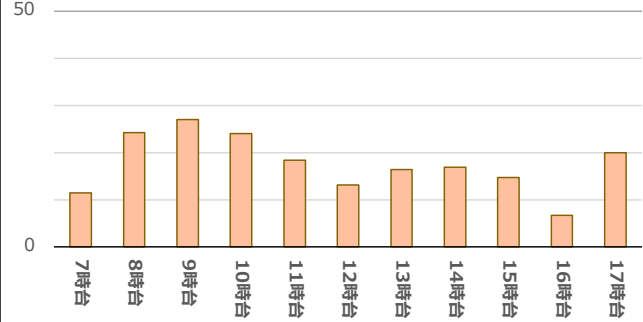

各投票区の時間別投票者数

(平成31年4月の統一地方選挙以降に行われた7回の選挙の平均)

令和5年1月 玉野市選挙管理委員会事務局

第9投票区 玉原市民センター

第10投票区 和田市民センター

第11投票区 日比小学校

第12投票区 第一向日比コミュニティハウス

第13投票区 日比市民センター

第14投票区 渋川コミュニティハウス

第15投票区 玉原ニュータウン集会所

第16投票区 長尾南公民館

第17投票区 荘内南幼稚園

第18投票区 荘内市民センター

第19投票区 ゆうりん園

第20投票区 東紅陽台1丁目集会所

第21投票区 槌ヶ原ちどり保育園