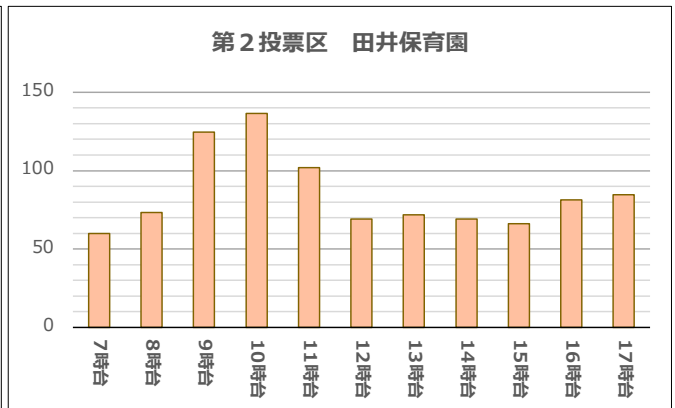

各投票区の時間別投票者数

(平成31年4月の統一地方選挙以降に行われた7回の選挙の平均)

令和5年1月 玉野市選挙管理委員会事務局

第9投票区 玉原市民センター

第10投票区 和田市民センター

第11投票区 日比小学校

第12投票区 第一向日比コミュニティハウス

第13投票区 日比市民センター

第14投票区 渋川コミュニティハウス

第15投票区 玉原ニュータウン集会所

第16投票区 長尾南公民館

第17投票区 荘内南幼稚園

第18投票区 荘内市民センター

第19投票区 ゆうりん園

第20投票区 東紅陽台1丁目集会所

第21投票区 槌ヶ原ちどり保育園