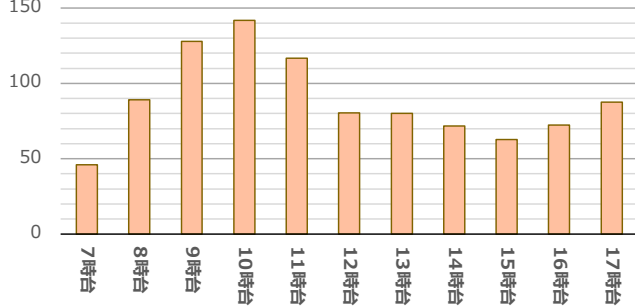

第14投票区 渋川コミュニティハウス

第15投票区 玉原ニュータウン集会所

第16投票区 長尾南公民館

第17投票区 荘内南幼稚園

第18投票区 荘内市民センター

第19投票区 ゆうりん園

第20投票区 東紅陽台1丁目集会所

第21投票区 槌ヶ原ちどり保育園

第22投票区 大崎認定こども園

第23投票区 八浜市民センター

第24投票区 山田市民センター

(注1) これらのグラフは、前回の統一地方選挙以降に行われた次の選挙の、各投票所での時間別投票者数を平均した人数を示しています。

- 平成31年4月7日執行 岡山県議会議員選挙
- 平成31年4月21日執行 玉野市議会議員選挙
- 令和元年7月21日執行 参議院議員通常選挙（選挙区）
- 令和2年10月25日執行 岡山県知事選挙
- 令和3年10月17日執行 玉野市長選挙
- 令和3年10月31日執行 衆議院議員総選挙（小選挙区）
- 令和4年7月10日執行 参議院議員通常選挙（選挙区）