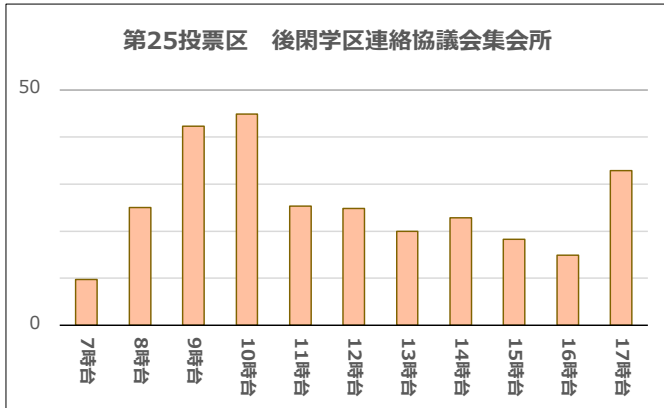

第14投票区 渋川コミュニティハウス

第15投票区 玉原ニュータウン集会所

第16投票区 長尾南公民館

第17投票区 荘内南幼稚園

第18投票区 荘内市民センター

第19投票区 ゆうりん園

第20投票区 東紅陽台1丁目集会所

第21投票区 槌ヶ原ちどり保育園

第22投票区 大崎認定こども園

第23投票区 八浜市民センター

第24投票区 山田市民センター

(注1) これらのグラフは、前回の統一地方選挙以降に行われた次の選挙の、各投票所での時間別投票者数を平均した人数を示しています。

- 平成31年4月7日執行 岡山県議会議員選挙
- 平成31年4月21日執行 玉野市議会議員選挙
- 令和元年7月21日執行 参議院議員通常選挙（選挙区）
- 令和2年10月25日執行 岡山県知事選挙
- 令和3年10月17日執行 玉野市長選挙
- 令和3年10月31日執行 衆議院議員総選挙（小選挙区）
- 令和4年7月10日執行 参議院議員通常選挙（選挙区）

(注2) 投票所名は令和4年7月10日執行参議院議員通常選挙での投票所です。過去の選挙では投票所が異なる場合があります。

(注3) 増減の傾向を見やすくするため、投票区によって縦軸（人数）の目盛を変えていますので、ご注意ください。