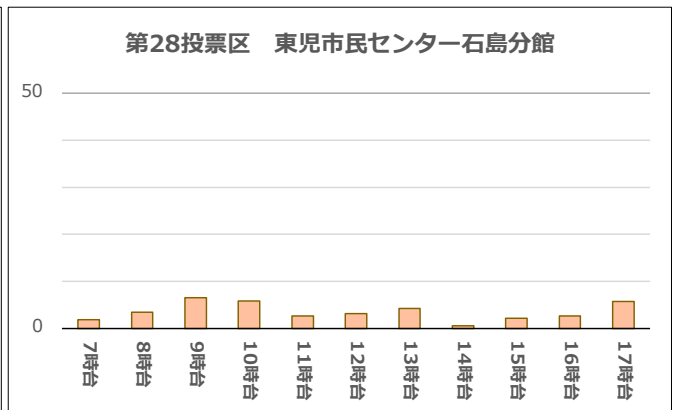

第14投票区 渋川コミュニティハウス

第15投票区 玉原ニュータウン集会所

第16投票区 長尾南公民館

第17投票区 荘内南幼稚園

第18投票区 荘内市民センター

第19投票区 ゆうりん園

第20投票区 東紅陽台1丁目集会所

第21投票区 槌ヶ原ちどり保育園

第22投票区 大崎認定こども園

第23投票区 八浜市民センター

第24投票区 山田市民センター

(注1) これらのグラフは、前回の統一地方選挙以降に行われた次の選挙の、各投票所での時間別投票者数を平均した人数を示しています。

- 平成31年4月7日執行 岡山県議会議員選挙
- 平成31年4月21日執行 玉野市議会議員選挙
- 令和元年7月21日執行 参議院議員通常選挙（選挙区）
- 令和2年10月25日執行 岡山県知事選挙
- 令和3年10月17日執行 玉野市長選挙
- 令和3年10月31日執行 衆議院議員総選挙（小選挙区）
- 令和4年7月10日執行 参議院議員通常選挙（選挙区）

(注2) 投票所名は令和4年7月10日執行参議院議員通常選挙での投票所です。過去の選挙では投票所が異なる場合があります。

(注3) 増減の傾向を見やすくするため、投票区によって縦軸（人数）の目盛を変えていますので、ご注意ください。