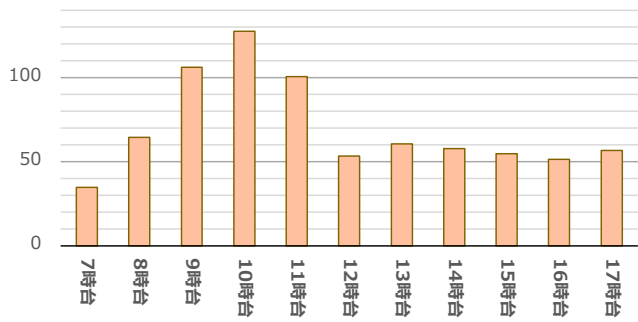

各投票区の時間別投票者数

(平成31年4月の統一地方選挙以降に行われた7回の選挙の平均)

令和5年1月 玉野市選挙管理委員会事務局

第9投票区 玉原市民センター

第10投票区 和田市民センター

第11投票区 日比小学校

第12投票区 第一向日比コミュニティハウス

第13投票区 日比市民センター

第14投票区 渋川コミュニティハウス

第15投票区 玉原ニュータウン集会所

第16投票区 長尾南公民館

第17投票区 荘内南幼稚園

第18投票区 荘内市民センター

第19投票区 ゆうりん園

第20投票区 東紅陽台1丁目集会所

第21投票区 槌ヶ原ちどり保育園