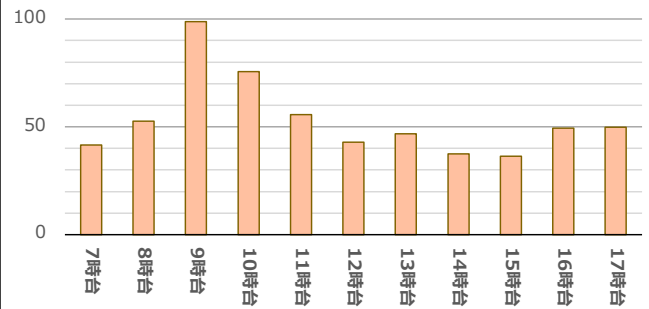

第14投票区 渋川コミュニティハウス

第15投票区 玉原ニュータウン集会所

第16投票区 長尾南公民館

第17投票区 荘内南幼稚園

第18投票区 荘内市民センター

第19投票区 ゆうりん園

第20投票区 東紅陽台1丁目集会所

第21投票区 槌ヶ原ちどり保育園

第22投票区 大崎認定こども園

第23投票区 八浜市民センター

第24投票区 山田市民センター

(注1) これらのグラフは、前回の統一地方選挙以降に行われた次の選挙の、各投票所での時間別投票者数を平均した人数を示しています。

- 平成31年4月7日執行 岡山県議会議員選挙
- 平成31年4月21日執行 玉野市議会議員選挙
- 令和元年7月21日執行 参議院議員通常選挙（選挙区）
- 令和2年10月25日執行 岡山県知事選挙
- 令和3年10月17日執行 玉野市長選挙
- 令和3年10月31日執行 衆議院議員総選挙（小選挙区）
- 令和4年7月10日執行 参議院議員通常選挙（選挙区）