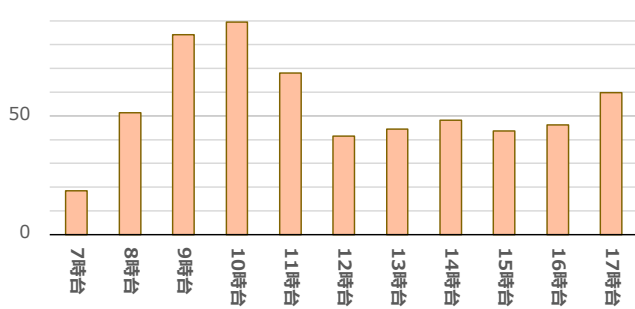

第14投票区 渋川コミュニティハウス

第15投票区 玉原ニュータウン集会所

第16投票区 長尾南公民館

第17投票区 荘内南幼稚園

第18投票区 荘内市民センター

第19投票区 ゆうりん園

第20投票区 東紅陽台1丁目集会所

第21投票区 槌ヶ原ちどり保育園

第22投票区 大崎認定こども園

第23投票区 八浜市民センター

第24投票区 山田市民センター

(注1) これらのグラフは、前回の統一地方選挙以降に行われた次の選挙の、各投票所での時間別投票者数を平均した人数を示しています。

- 平成31年4月7日執行 岡山県議会議員選挙
- 平成31年4月21日執行 玉野市議会議員選挙
- 令和元年7月21日執行 参議院議員通常選挙（選挙区）
- 令和2年10月25日執行 岡山県知事選挙
- 令和3年10月17日執行 玉野市長選挙
- 令和3年10月31日執行 衆議院議員総選挙（小選挙区）
- 令和4年7月10日執行 参議院議員通常選挙（選挙区）