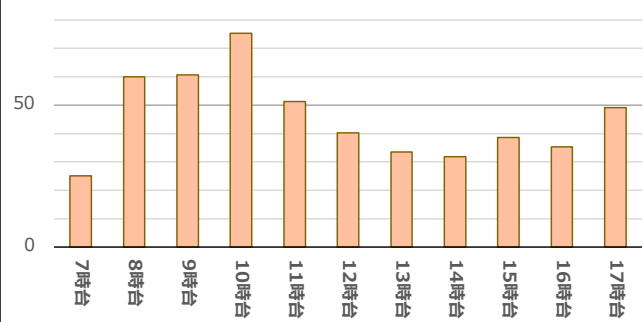

各投票区の時間別投票者数

(平成31年4月の統一地方選挙以降に行われた7回の選挙の平均)

令和5年1月 玉野市選挙管理委員会事務局

第9投票区 玉原市民センター

第10投票区 和田市民センター

第11投票区 日比小学校

第12投票区 第一向日比コミュニティハウス

第13投票区 日比市民センター

第14投票区 渋川コミュニティハウス

第15投票区 玉原ニュータウン集会所

第16投票区 長尾南公民館

第17投票区 荘内南幼稚園

第18投票区 荘内市民センター

第19投票区 ゆうりん園

第20投票区 東紅陽台1丁目集会所

第21投票区 槌ヶ原ちどり保育園