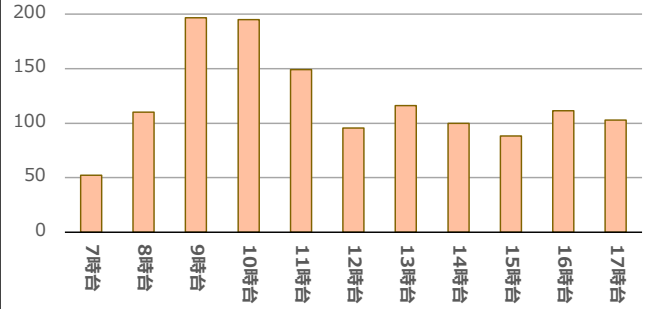

各投票区の時間別投票者数

(平成31年4月の統一地方選挙以降に行われた7回の選挙の平均)

令和5年1月 玉野市選挙管理委員会事務局

第9投票区 玉原市民センター

第10投票区 和田市民センター

第11投票区 日比小学校

第12投票区 第一向日比コミュニティハウス

第13投票区 日比市民センター

第14投票区 渋川コミュニティハウス

第15投票区 玉原ニュータウン集会所

第16投票区 長尾南公民館

第17投票区 荘内南幼稚園

第18投票区 荘内市民センター

第19投票区 ゆうりん園

第20投票区 東紅陽台1丁目集会所

第21投票区 槌ヶ原ちどり保育園

第22投票区 大崎認定こども園

第23投票区 八浜市民センター

第24投票区 山田市民センター

(注1) これらのグラフは、前回の統一地方選挙以降に行われた次の選挙の、各投票所での時間別投票者数を平均した人数を示しています。

- 平成31年4月7日執行 岡山県議会議員選挙
- 平成31年4月21日執行 玉野市議会議員選挙
- 令和元年7月21日執行 参議院議員通常選挙（選挙区）
- 令和2年10月25日執行 岡山県知事選挙
- 令和3年10月17日執行 玉野市長選挙
- 令和3年10月31日執行 衆議院議員総選挙（小選挙区）
- 令和4年7月10日執行 参議院議員通常選挙（選挙区）