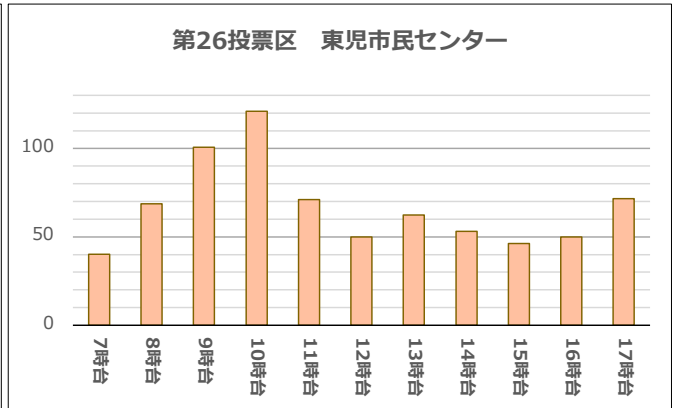

第22投票区 大崎認定こども園

第23投票区 八浜市民センター

第24投票区 山田市民センター

(注1) これらのグラフは、前回の統一地方選挙以降に行われた次の選挙の、各投票所での時間別投票者数を平均した人数を示しています。

- 平成31年4月7日執行 岡山県議会議員選挙
- 平成31年4月21日執行 玉野市議会議員選挙
- 令和元年7月21日執行 参議院議員通常選挙（選挙区）
- 令和2年10月25日執行 岡山県知事選挙
- 令和3年10月17日執行 玉野市長選挙
- 令和3年10月31日執行 衆議院議員総選挙（小選挙区）
- 令和4年7月10日執行 参議院議員通常選挙（選挙区）

(注2) 投票所名は令和4年7月10日執行参議院議員通常選挙での投票所です。過去の選挙では投票所が異なる場合があります。

(注3) 増減の傾向を見やすくするため、投票区によって縦軸（人数）の目盛を変えていますので、ご注意ください。