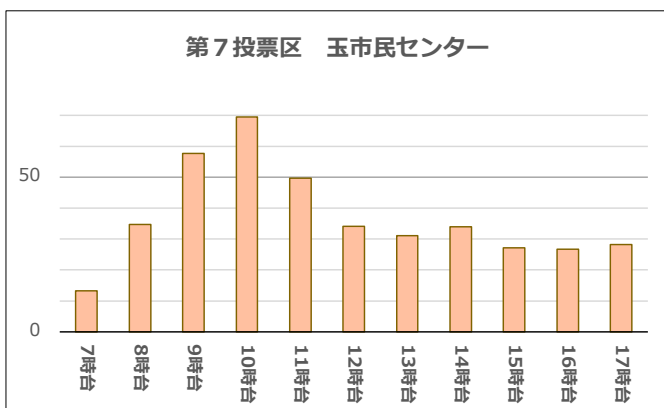

各投票区の時間別投票者数

(平成31年4月の統一地方選挙以降に行われた7回の選挙の平均)

令和5年1月 玉野市選挙管理委員会事務局

第9投票区 玉原市民センター

第10投票区 和田市民センター

第11投票区 日比小学校

第12投票区 第一向日比コミュニティハウス

第13投票区 日比市民センター

第14投票区 渋川コミュニティハウス

第15投票区 玉原ニュータウン集会所

第16投票区 長尾南公民館

第17投票区 荘内南幼稚園

第18投票区 荘内市民センター

第19投票区 ゆうりん園

第20投票区 東紅陽台1丁目集会所

第21投票区 槌ヶ原ちどり保育園