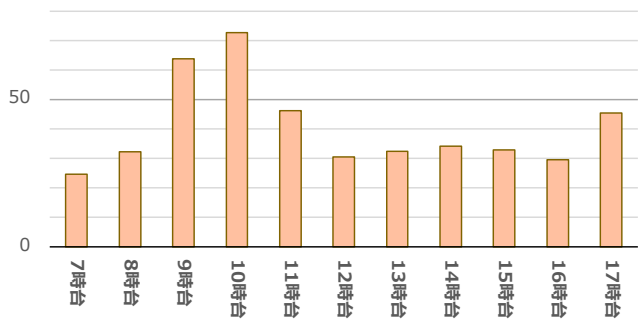

各投票区の時間別投票者数

(平成31年4月の統一地方選挙以降に行われた7回の選挙の平均)

令和5年1月 玉野市選挙管理委員会事務局

第9投票区 玉原市民センター

第10投票区 和田市民センター

第11投票区 日比小学校

第12投票区 第一向日比コミュニティハウス

第13投票区 日比市民センター

第14投票区 渋川コミュニティハウス

第15投票区 玉原ニュータウン集会所

第16投票区 長尾南公民館

第17投票区 荘内南幼稚園

第18投票区 荘内市民センター

第19投票区 ゆうりん園

第20投票区 東紅陽台1丁目集会所

第21投票区 槌ヶ原ちどり保育園