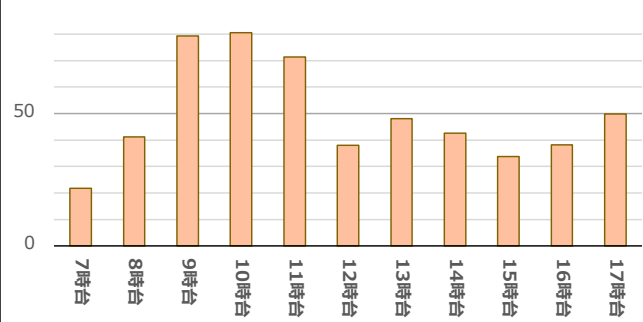

各投票区の時間別投票者数

(平成31年4月の統一地方選挙以降に行われた7回の選挙の平均)

令和5年1月 玉野市選挙管理委員会事務局

第9投票区 玉原市民センター

第10投票区 和田市民センター

第11投票区 日比小学校

第12投票区 第一向日比コミュニティハウス

第13投票区 日比市民センター

第14投票区 渋川コミュニティハウス

第15投票区 玉原ニュータウン集会所

第16投票区 長尾南公民館

第17投票区 荘内南幼稚園

第18投票区 荘内市民センター

第19投票区 ゆうりん園

第20投票区 東紅陽台1丁目集会所

第21投票区 槌ヶ原ちどり保育園