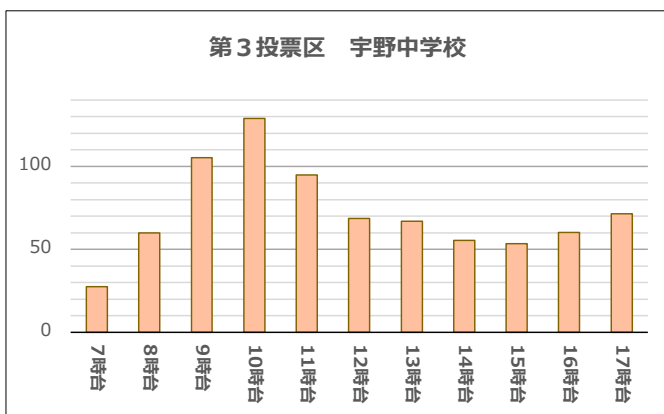

各投票区の時間別投票者数

(平成31年4月の統一地方選挙以降に行われた7回の選挙の平均)

令和5年1月 玉野市選挙管理委員会事務局

第9投票区 玉原市民センター

第10投票区 和田市民センター

第11投票区 日比小学校

第12投票区 第一向日比コミュニティハウス

第13投票区 日比市民センター

第14投票区 渋川コミュニティハウス

第15投票区 玉原ニュータウン集会所

第16投票区 長尾南公民館

第17投票区 荘内南幼稚園

第18投票区 荘内市民センター

第19投票区 ゆうりん園

第20投票区 東紅陽台1丁目集会所

第21投票区 槌ヶ原ちどり保育園