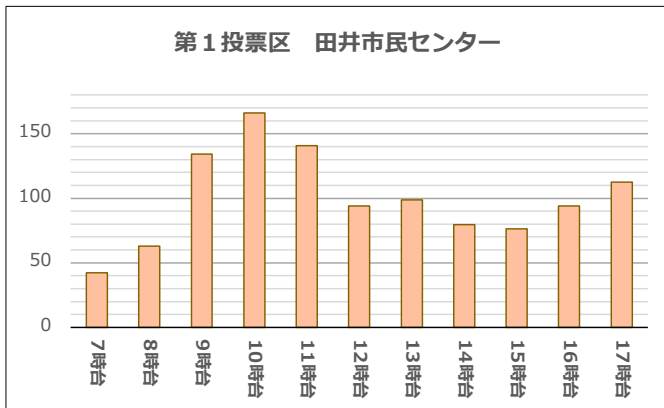

各投票区の時間別投票者数

(平成31年4月の統一地方選挙以降に行われた7回の選挙の平均)

令和5年1月 玉野市選挙管理委員会事務局

第9投票区 玉原市民センター

第10投票区 和田市民センター

第11投票区 日比小学校

第12投票区 第一向日比コミュニティハウス

第13投票区 日比市民センター

第14投票区 渋川コミュニティハウス

第15投票区 玉原ニュータウン集会所

第16投票区 長尾南公民館

第17投票区 荘内南幼稚園

第18投票区 荘内市民センター

第19投票区 ゆうりん園

第20投票区 東紅陽台1丁目集会所

第21投票区 槌ヶ原ちどり保育園