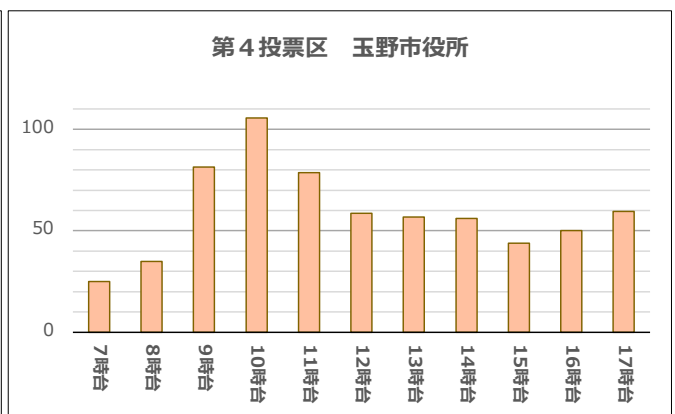

各投票区の時間別投票者数

(平成31年4月の統一地方選挙以降に行われた7回の選挙の平均)

令和5年1月 玉野市選挙管理委員会事務局

第9投票区 玉原市民センター

第10投票区 和田市民センター

第11投票区 日比小学校

第12投票区 第一向日比コミュニティハウス

第13投票区 日比市民センター

第14投票区 渋川コミュニティハウス

第15投票区 玉原ニュータウン集会所

第16投票区 長尾南公民館

第17投票区 荘内南幼稚園

第18投票区 荘内市民センター

第19投票区 ゆうりん園

第20投票区 東紅陽台1丁目集会所

第21投票区 槌ヶ原ちどり保育園