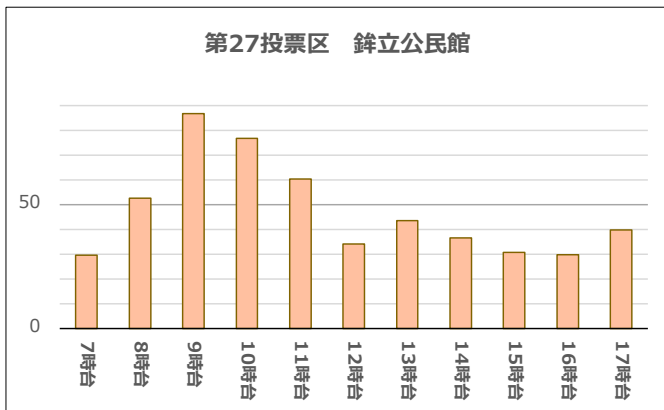

第22投票区 大崎認定こども園

第23投票区 八浜市民センター

第24投票区 山田市民センター

(注1) これらのグラフは、前回の統一地方選挙以降に行われた次の選挙の、各投票所での時間別投票者数を平均した人数を示しています。

- 平成31年4月7日執行 岡山県議会議員選挙
- 平成31年4月21日執行 玉野市議会議員選挙
- 令和元年7月21日執行 参議院議員通常選挙（選挙区）
- 令和2年10月25日執行 岡山県知事選挙
- 令和3年10月17日執行 玉野市長選挙
- 令和3年10月31日執行 衆議院議員総選挙（小選挙区）
- 令和4年7月10日執行 参議院議員通常選挙（選挙区）

(注2) 投票所名は令和4年7月10日執行参議院議員通常選挙での投票所です。過去の選挙では投票所が異なる場合があります。

(注3) 増減の傾向を見やすくするため、投票区によって縦軸（人数）の目盛を変えていますので、ご注意ください。