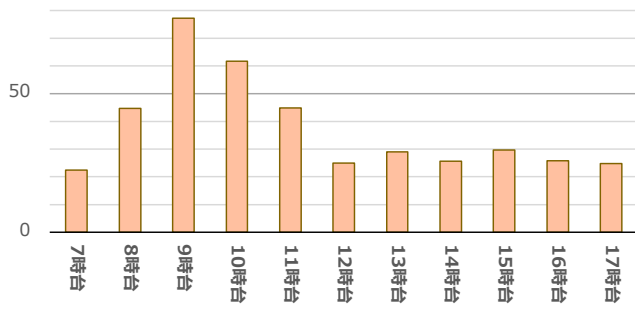

各投票区の時間別投票者数

(平成31年4月の統一地方選挙以降に行われた7回の選挙の平均)

令和5年1月 玉野市選挙管理委員会事務局

第9投票区 玉原市民センター

第10投票区 和田市民センター

第11投票区 日比小学校

第12投票区 第一向日比コミュニティハウス

第13投票区 日比市民センター

第14投票区 渋川コミュニティハウス

第15投票区 玉原ニュータウン集会所

第16投票区 長尾南公民館

第17投票区 荘内南幼稚園

第18投票区 荘内市民センター

第19投票区 ゆうりん園

第20投票区 東紅陽台1丁目集会所

第21投票区 槌ヶ原ちどり保育園

第22投票区 大崎認定こども園

第23投票区 八浜市民センター

第24投票区 山田市民センター

(注1) これらのグラフは、前回の統一地方選挙以降に行われた次の選挙の、各投票所での時間別投票者数を平均した人数を示しています。

- 平成31年4月7日執行 岡山県議会議員選挙
- 平成31年4月21日執行 玉野市議会議員選挙
- 令和元年7月21日執行 参議院議員通常選挙（選挙区）
- 令和2年10月25日執行 岡山県知事選挙
- 令和3年10月17日執行 玉野市長選挙
- 令和3年10月31日執行 衆議院議員総選挙（小選挙区）
- 令和4年7月10日執行 参議院議員通常選挙（選挙区）