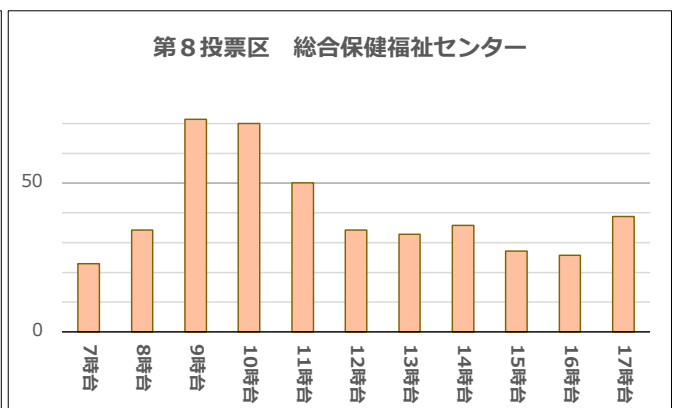

各投票区の時間別投票者数

(平成31年4月の統一地方選挙以降に行われた7回の選挙の平均)

令和5年1月 玉野市選挙管理委員会事務局

第9投票区 玉原市民センター

第10投票区 和田市民センター

第11投票区 日比小学校

第12投票区 第一向日比コミュニティハウス

第13投票区 日比市民センター

第14投票区 渋川コミュニティハウス

第15投票区 玉原ニュータウン集会所

第16投票区 長尾南公民館

第17投票区 荘内南幼稚園

第18投票区 荘内市民センター

第19投票区 ゆうりん園

第20投票区 東紅陽台1丁目集会所

第21投票区 槌ヶ原ちどり保育園