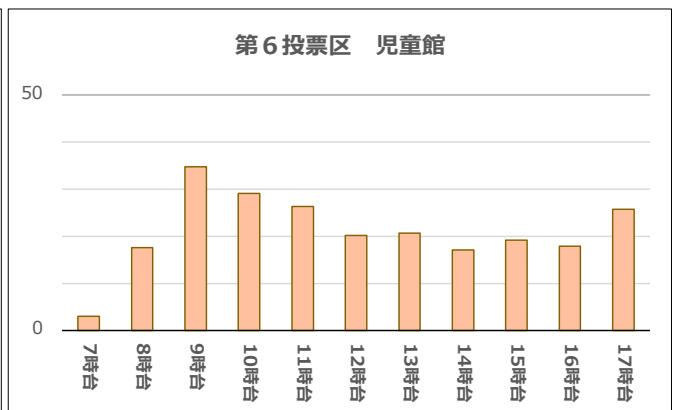

各投票区の時間別投票者数

(平成31年4月の統一地方選挙以降に行われた7回の選挙の平均)

令和5年1月 玉野市選挙管理委員会事務局

第9投票区 玉原市民センター

第10投票区 和田市民センター

第11投票区 日比小学校

第12投票区 第一向日比コミュニティハウス

第13投票区 日比市民センター

第14投票区 渋川コミュニティハウス

第15投票区 玉原ニュータウン集会所

第16投票区 長尾南公民館

第17投票区 荘内南幼稚園

第18投票区 荘内市民センター

第19投票区 ゆうりん園

第20投票区 東紅陽台1丁目集会所

第21投票区 槌ヶ原ちどり保育園