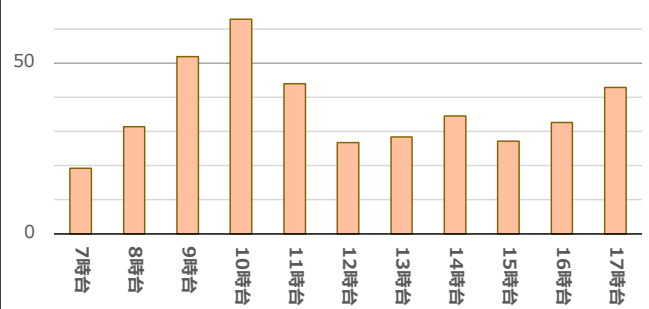

第14投票区 渋川コミュニティハウス

第15投票区 玉原ニュータウン集会所

第16投票区 長尾南公民館

第17投票区 荘内南幼稚園

第18投票区 荘内市民センター

第19投票区 ゆうりん園

第20投票区 東紅陽台1丁目集会所

第21投票区 槌ヶ原ちどり保育園

第22投票区 大崎認定こども園

第23投票区 八浜市民センター

第24投票区 山田市民センター

(注1) これらのグラフは、前回の統一地方選挙以降に行われた次の選挙の、各投票所での時間別投票者数を平均した人数を示しています。

- 平成31年4月7日執行 岡山県議会議員選挙
- 平成31年4月21日執行 玉野市議会議員選挙
- 令和元年7月21日執行 参議院議員通常選挙（選挙区）
- 令和2年10月25日執行 岡山県知事選挙
- 令和3年10月17日執行 玉野市長選挙
- 令和3年10月31日執行 衆議院議員総選挙（小選挙区）
- 令和4年7月10日執行 参議院議員通常選挙（選挙区）