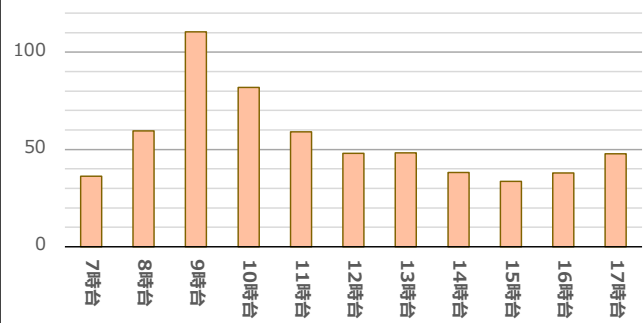

各投票区の時間別投票者数

(平成31年4月の統一地方選挙以降に行われた7回の選挙の平均)

令和5年1月 玉野市選挙管理委員会事務局

第9投票区 玉原市民センター

第10投票区 和田市民センター

第11投票区 日比小学校

第12投票区 第一向日比コミュニティハウス

第13投票区 日比市民センター

第14投票区 渋川コミュニティハウス

第15投票区 玉原ニュータウン集会所

第16投票区 長尾南公民館

第17投票区 荘内南幼稚園

第18投票区 荘内市民センター

第19投票区 ゆうりん園

第20投票区 東紅陽台1丁目集会所

第21投票区 槌ヶ原ちどり保育園