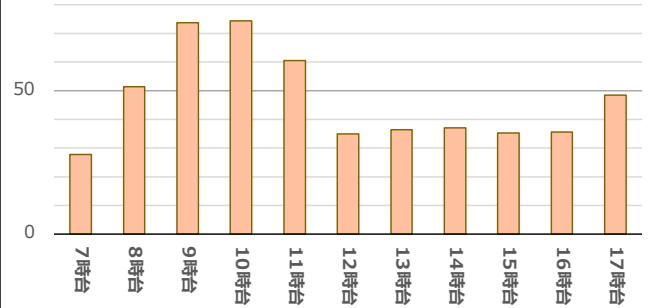

第14投票区 渋川コミュニティハウス

第15投票区 玉原ニュータウン集会所

第16投票区 長尾南公民館

第17投票区 荘内南幼稚園

第18投票区 荘内市民センター

第19投票区 ゆうりん園

第20投票区 東紅陽台1丁目集会所

第21投票区 槌ヶ原ちどり保育園

第22投票区 大崎認定こども園

第23投票区 八浜市民センター

第24投票区 山田市民センター

(注1) これらのグラフは、前回の統一地方選挙以降に行われた次の選挙の、各投票所での時間別投票者数を平均した人数を示しています。

- 平成31年4月7日執行 岡山県議会議員選挙
- 平成31年4月21日執行 玉野市議会議員選挙
- 令和元年7月21日執行 参議院議員通常選挙（選挙区）
- 令和2年10月25日執行 岡山県知事選挙
- 令和3年10月17日執行 玉野市長選挙
- 令和3年10月31日執行 衆議院議員総選挙（小選挙区）
- 令和4年7月10日執行 参議院議員通常選挙（選挙区）