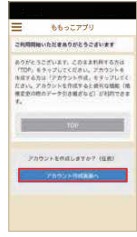

新規登録方法

1 アプリをダウンロード

二次元バーコードからアクセスするか、アプリストアで「ももっこカード」と検索してダウンロード

2 簡易ユーザー登録

アプリを起動し、「利用規約に同意する」にチェックを入れ、「初めての方はこちら」をタップ

ニックネームや居住地域等を選択し、「利用開始」をタップ

3 アカウント仮登録

「アカウント作成画面へ」をタップし、必要項目及び任意項目を入力

「個人情報の提供に同意する」にチェックを入れ、「登録」をタップ

4 アカウント本登録完了

登録したメールアドレス宛に届いたURLをタップし、本登録完了

5 ももっこカード利用申請

「ももっこカードとは～利用申請はコチラ」をタップ

「ももっこカード利用を申請する」をタップ

子どもが2人以下の場合はももっこカードプレミアム

子どもが3人以上の場合はももっこカードプレミアム

リンク先のフォームに入力し、「確認」をタップして完了

利用方法

協賛店でももっこアプリのカード画面を提示してサービスをご利用ください。

協賛店の目印

こちらのステッカーや協賛店証が目印です！

協賛店のサービス内容はアプリでも確認いただけます。

キャラクターについて

掲載しているキャラクターは、子どもや家族をテーマに、県内の小学生が考えた作品をキャラクター化したものです。少子化対策のイメージキャラクターとして、様々な場面で活用していきます。