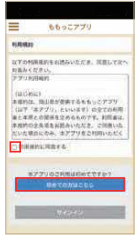

新規登録方法

1 アプリをダウンロード

二次元バーコードからアクセスするか、アプリストアで「ももっこカード」と検索してダウンロード

2 簡易ユーザー登録

アプリを起動し、「利用規約に同意する」にチェックを入れ、「初めての方はこちら」をタップ

ニックネームや居住地域等を選択し、「利用開始」をタップ

3 アカウント仮登録

「アカウント作成画面へ」をタップし、必要項目及び任意項目を入力

「個人情報の提供に同意する」にチェックを入れ、「登録」をタップ

4 アカウント本登録完了

登録したメールアドレス宛に届いたURLをタップし、本登録完了

5 ももっこカード利用申請

「ももっこカードとは～利用申請はコチラ」をタップ

「ももっこカード利用を申請する」をタップ

子どもが2人以下の場合はももっこカードプレミアム

子どもが3人以上の場合はももっこカードプレミアム

リンク先のフォームに入力し、「確認」をタップして完了

利用方法

協賛店でももっこアプリのカード画面を提示してサービスをご利用ください。

協賛店の目印

こちらのステッカーや協賛店証が目印です！

協賛店のサービス内容はアプリでも確認いただけます。

キャラクターについて

掲載しているキャラクターは、子どもや家族をテーマに、県内の小学生が考えた作品をキャラクター化したものです。少子化対策のイメージキャラクターとして、様々な場面で活用していきます。