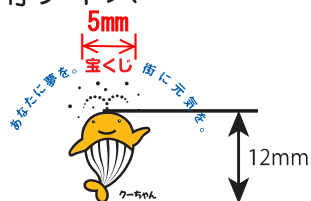

| | |
|-----|----------|
| 4 C | Y100+M30 |
| 特色 | DIC2537 |
| 単色 | アミ 30% |

■ 4Cは反転使用不可。

■ マークは可能な限り大きく表示してください。

あなたに夢を。街に元気を。

| | |
|-----|-----------|
| 4 C | C100+M70 |
| 特色 | DIC C-267 |
| 単色 | 100% |

宝くじ

| | |
|-----|------------|
| 4 C | M100+ Y100 |
| 特色 | DIC198 |
| 単色 | 100% |

白フチ使用

■地色が濃色の場合、文字・イラストのアウトラインに白フチを入れる。

最小使用サイズ

■ロゴは縦横比を変えずに拡大縮小とする。

■最小使用サイズ 天地：12mm（潮部は除く）
また、縮小使用する場合は、「クーちゃん」・
「宝くじ」の文字部は5mm以下にならないよ
うにしてください。